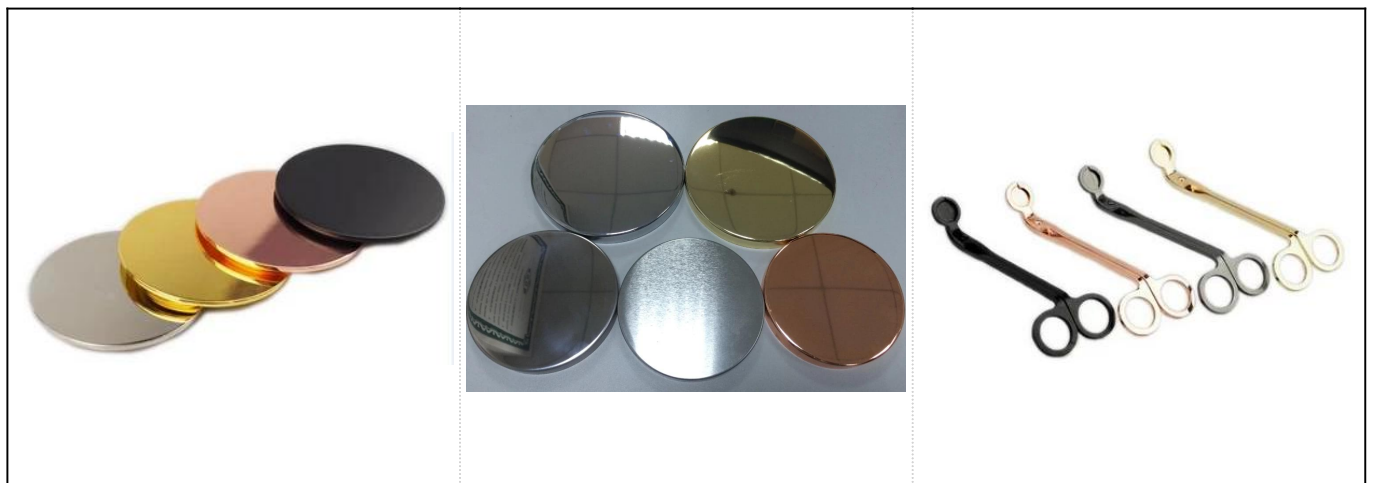

Accesorios combinados: