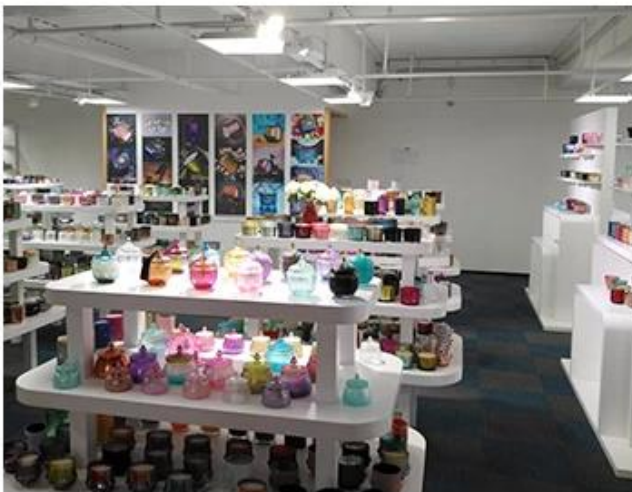

Wooden case

Office & Sample Room

Compramos una oficina internacional de 1.800 metros cuadrados en Shenzhen.

Ejemplo de visualización de sala

Meiyang Glass ofrece mucho más **La sala de muestras de Shenzhen tiene 5000 piezas.** Una amplia gama de opciones. Ganó una gran carta [Valoración de los clientes.](#) ¡Bienvenido a la oficina de Shenzhen! La imagen es la siguiente **Solo parte de nuestros candelabros de diseño** Bienvenido a la oficina de Shenzhen para encontrar su favorito, le traerá muchas sorpresas, porque es difícil encontrar otro proveedor en China.

SAMPLE ROOM

There are more than 5000 products in
sample room of Sunny Glassware
for your reference. No second Co. in China!

Factory Show

A continuación se muestran fotos de las principales transacciones en línea. Para obtener más información sobre la fábrica, consulte: [Tour por la fábrica](#)