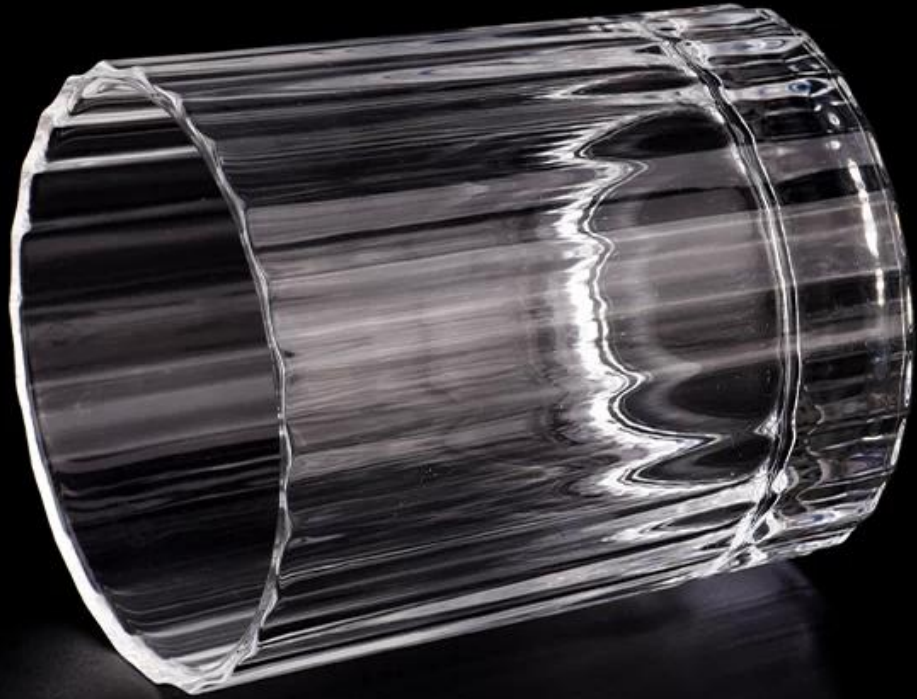

8 oz Patrón de rayas Garas de vela de vidrio Candelas de vidrio

Sunny Glasswares no solo realiza pedidos OEM / ODM, sino que también ayuda a muchas marcas a comenzar con los conceptos de productos.

Por qué elegir Sunny.

nombre del producto	8 oz Patrón de rayas Garas de vela de vidrio Candelas de vidrio
---------------------	---

Muestra tiempo	1. 5 días si hay forma y tamaño de vidrio 2. 15 días, si necesita nuevas formas y tamaños de vidrio
Medida	Artículo: SGJD23083102 Top Dia: 80 mm Diaje inferior: 73 mm Altura: 93 mm Espesor inferior: 15 mm Peso: 336 g Capacidad: 281 ml
Embalaje	Embalaje normal, caja de regalo individual, caja de PVC, caja de ventana, caja de color, caja blanca, etc.
Entrega tiempo	Dentro de los 35 días posteriores a la muestra y el pedido confirmado
Pago término	30% de depósito por T/T por adelantado y el saldo contra la copia de B/L
Envío	Por mar, por aire, por express y su agente de envío es aceptable
Ocasión de uso	Decoración del hogar, decoración de bodas, favores de bodas, mejora de la decoración