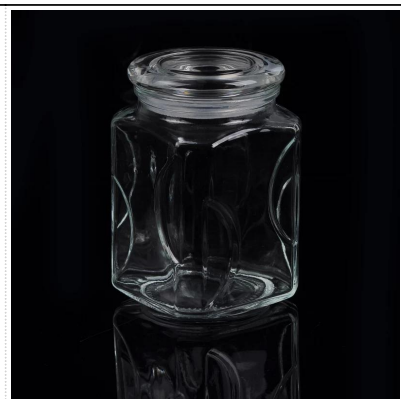

[Similar Products Link](#)