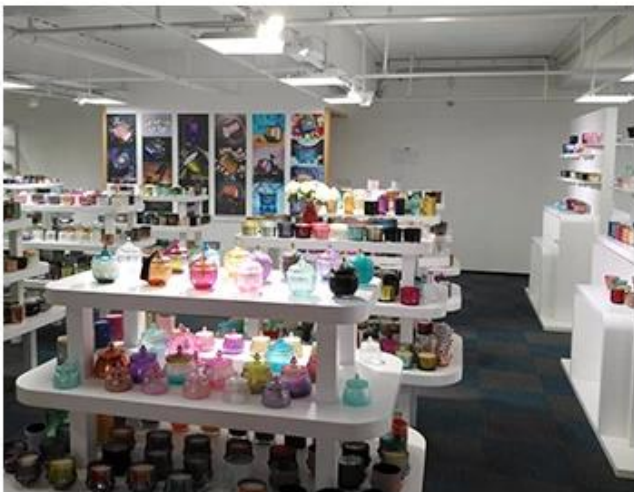

SAMPLE ROOM

There are more than 5000 products in
sample room of Sunny Glassware
for your reference. No second Co. in China!

Factory Show

A continuación se muestran imágenes de las principales transacciones en línea. Para obtener más información de fábrica, consulte: [Tour por la fábrica](#)