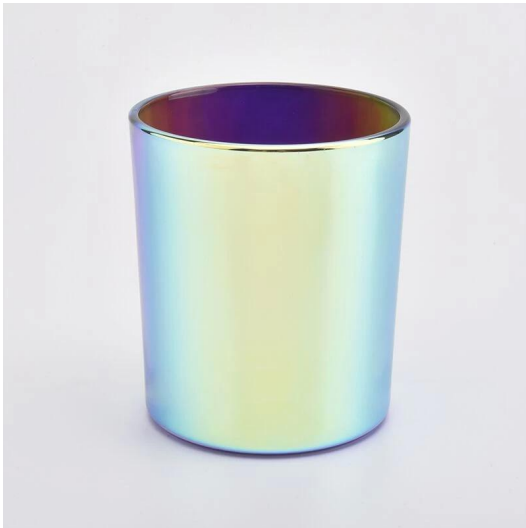

¿Por qué elegir Sunny Glassware Candle Jars?