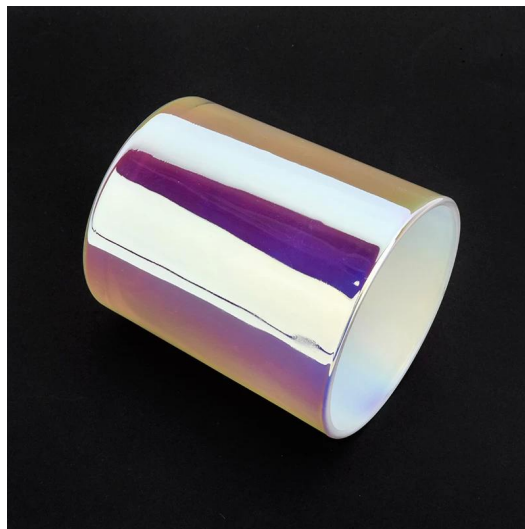

**El diseño de tamaño flexible permite que su mercado crezca rápidamente**

Artículo No.:SG88100-Blanco

Diámetro superior: 88 mm

Diámetro inferior: 80 mm

Altura: 100 mm

Peso: 325g

Capacidad: 410 ml

Diseños personalizados y diferentes tamaños disponibles.