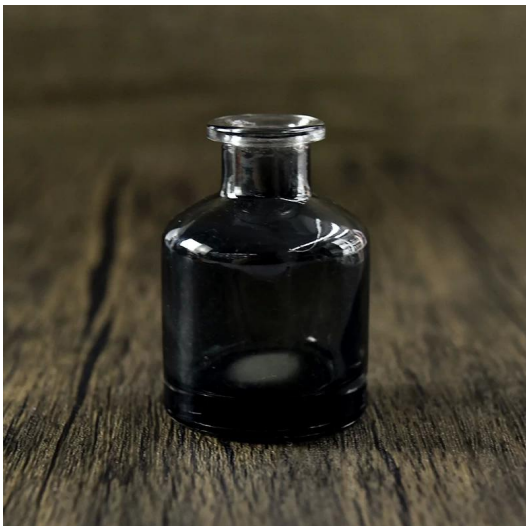

El diseño de tamaño flexible permite que su mercado crezca rápidamente

- Top Dia: 37 mm
- Dia inferior: 84 mm
- Altura: 68 mm
- Peso: 355g
- Capacidad: 170 ml
- MOQ: 30000pcs
- Diseños personalizados y diferentes tamaños disponibles