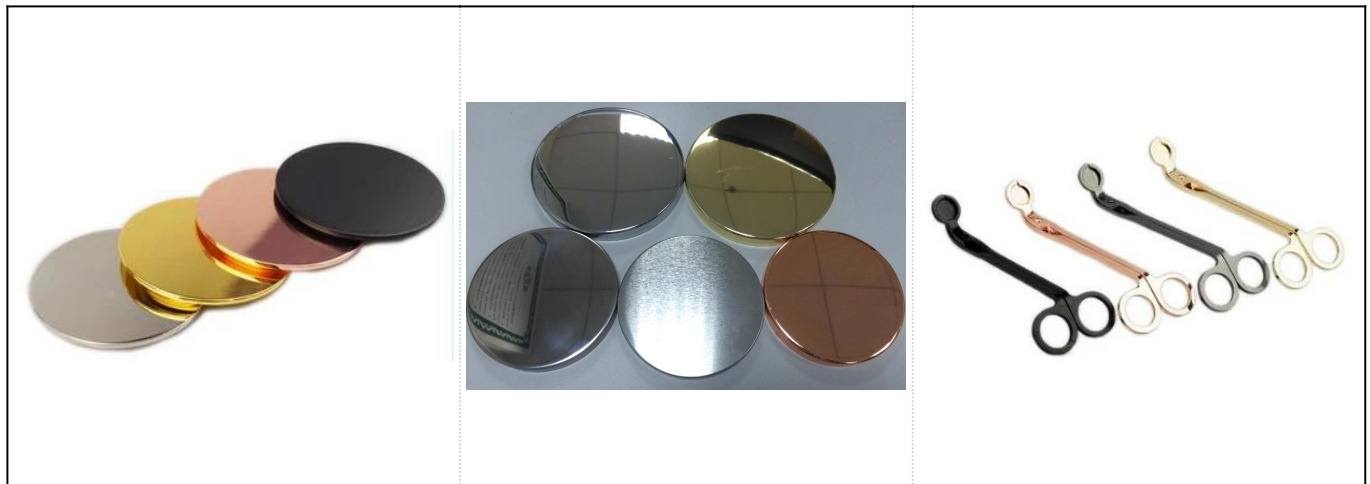

### Detalles de los productos

Nombre	Caja de velas de estaño pequeña de viaje de 5 oz al por mayor
Producto específico	Artículo No.:SGLF18051704 Diámetro superior: 72 mm Diámetro inferior: 60 mm Altura: 45 mm Peso: 31g Capacidad: 148ml
Material	Vidrio, vidrio Soda-Lime, vidrio blanco alto

More Product Pictures

Regular hot sale items					
SGR8080		Dia:80mm Height:54mm Capacity:290ml/ 10oz	SGR135 5		Dia:135mm Height:54mm Capacity:470ml/ 16oz
SGQH150 10808		Dia:128mm Height: 63mm Capacity:560ml/ 19oz	SGMSL1 5110302		Dia: 132mm Height: 58mm Capacity: 280ml/ 9.5oz
SGQH150 10805		Dia:61mm Height:37mm Capacity:120ml/ 4oz	SGQH15 010804		Dia:83mm Height:44mm Capacity:210ml/ 7.1oz

### Accesorios combinados: