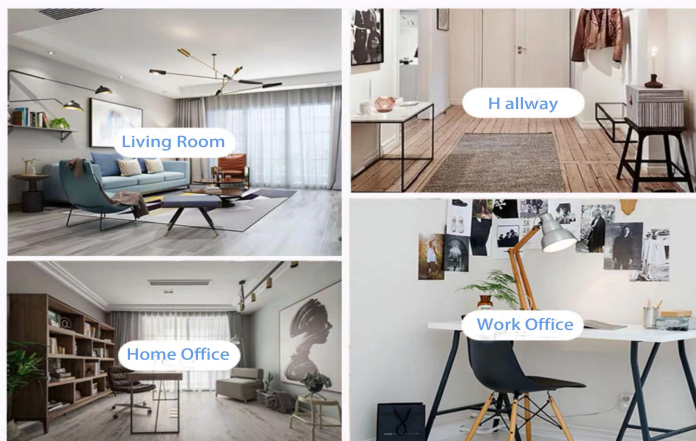

Con nuestro fuerte apoyo, nuestros clientes están creciendo rápidamente, desde pequeños laboratorios hasta líderes de la industria.

Escena de la vida

- . Cafe o bar
- . Perfecto para familias, hoteles o jardines.
- . Dulce regalo de amante
- . Cada renovación

Range of the application

Office & Sample Room

Compramos una oficina internacional de 1,800 metros cuadrados en Shenzhen.

Muestra de sala de visualización

Meiyang Glass ofrece más que solo **Sala de muestra de Shenzhen tiene 5000 piezas** Una amplia gama de opciones. Ganó una tarjeta grande [Valoración de los clientes](#). ¡Bienvenido a la oficina de Shenzhen! La imagen es la siguiente. **Solo una parte de nuestro candelero de diseño.** Bienvenido a la oficina de Shenzhen para encontrar su favorito, le traerá muchas sorpresas, ya que es difícil encontrar otro proveedor en China.