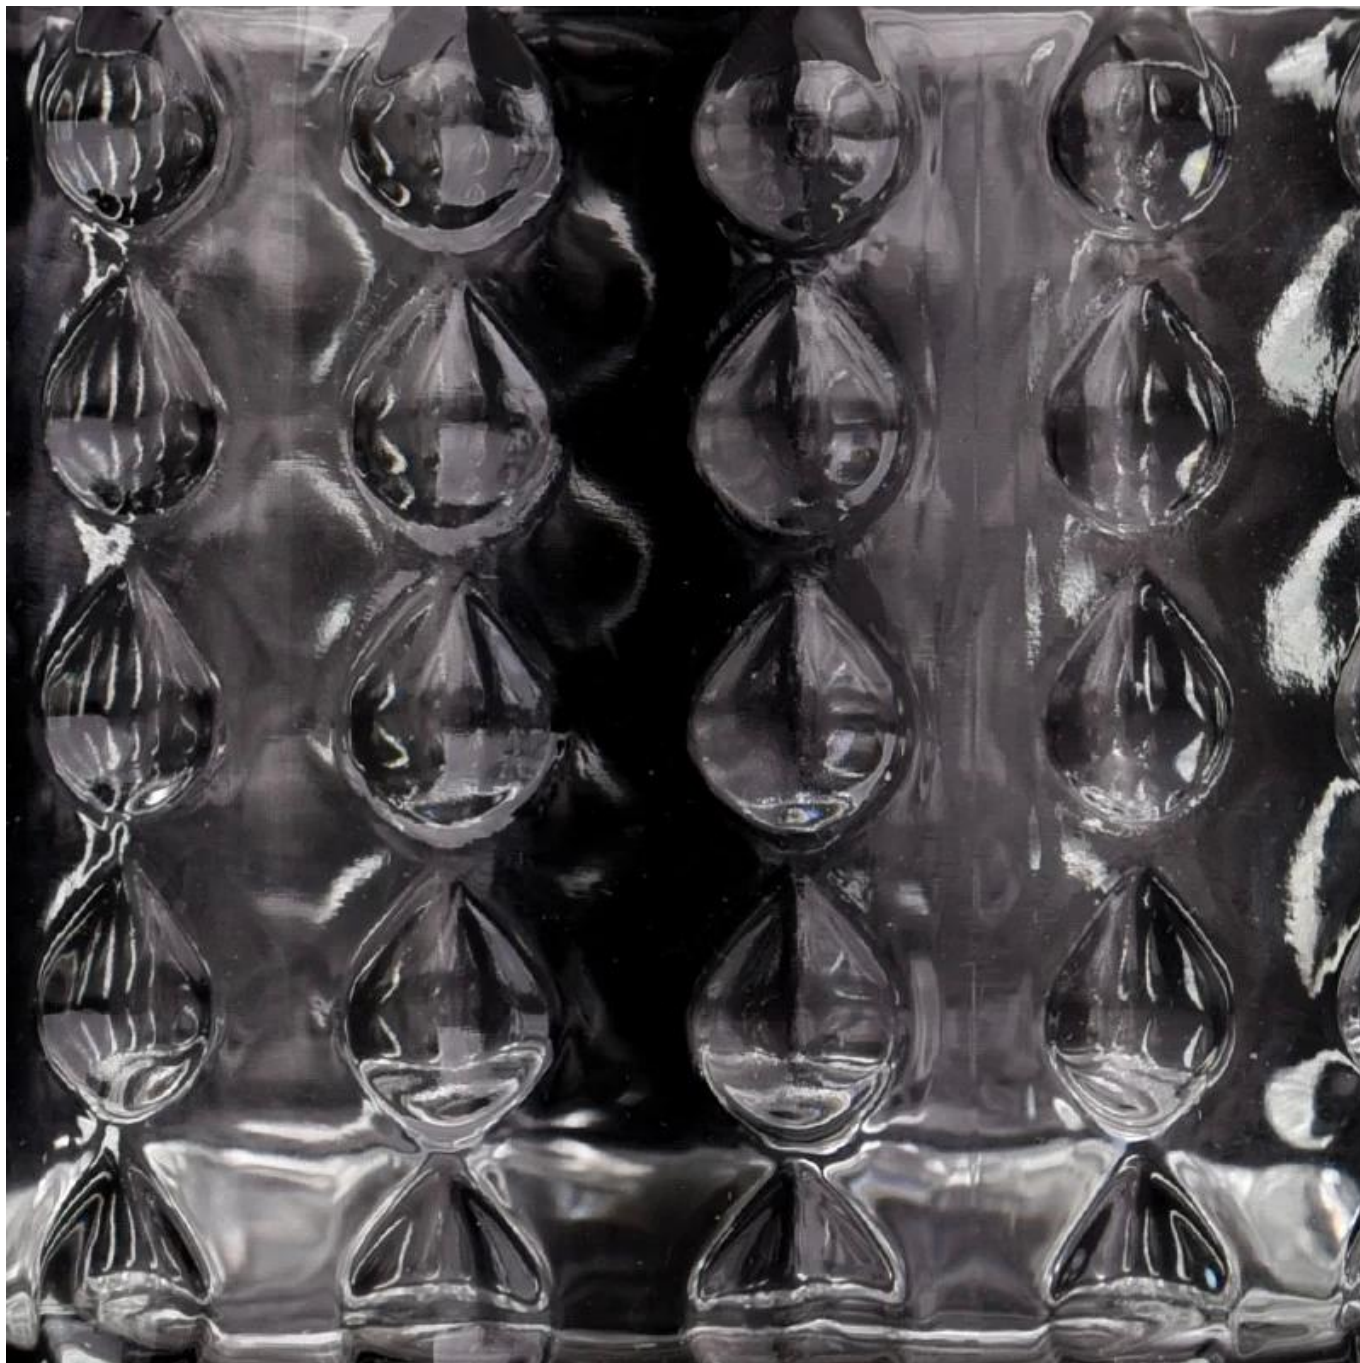

soleada Una vez demolió 80,000 pcs de recipiente de vidrio con una mancha apenas visible.

Descripción del Producto

nombre del producto	Patrón de alivio de 455 ml vela de vidrio frasco venta al por mayor
Tiempo de muestra	1. 5 días si hay forma y tamaño de vidrio 2. 15 días, si necesita nuevas formas y tamaños de vidrio
Medida	Artículo No.: Sghy23083103 Dia superior: 99 mm Diaje inferior: 76 mm Altura: 88 mm Peso: 421 g Capacidad: 455 ml
Embalaje	Embalaje normal, caja de regalo individual, caja de PVC, caja de ventana, caja de color, caja blanca, etc.
El tiempo de entrega	Dentro de los 35 días posteriores a la muestra y el pedido confirmado
Plazo de pago	30% de depósito por T/T por adelantado y el saldo contra la copia de B/L
Envío	Por mar, por aire, por express y su agente de envío es aceptable
Ocasión de uso	Decoración del hogar, decoración de bodas, favores de bodas, mejora de la decoración,

Vidrio transparente compuesto, las paredes exteriores de estos **frascos de vela de vidrio** Actúa como una ventana para exhibir tus hermosas velas perfumadas. Aseguras que tus velas tendrán un amplio espacio para quemar, difundiendo maravillosos aromas en toda la habitación.