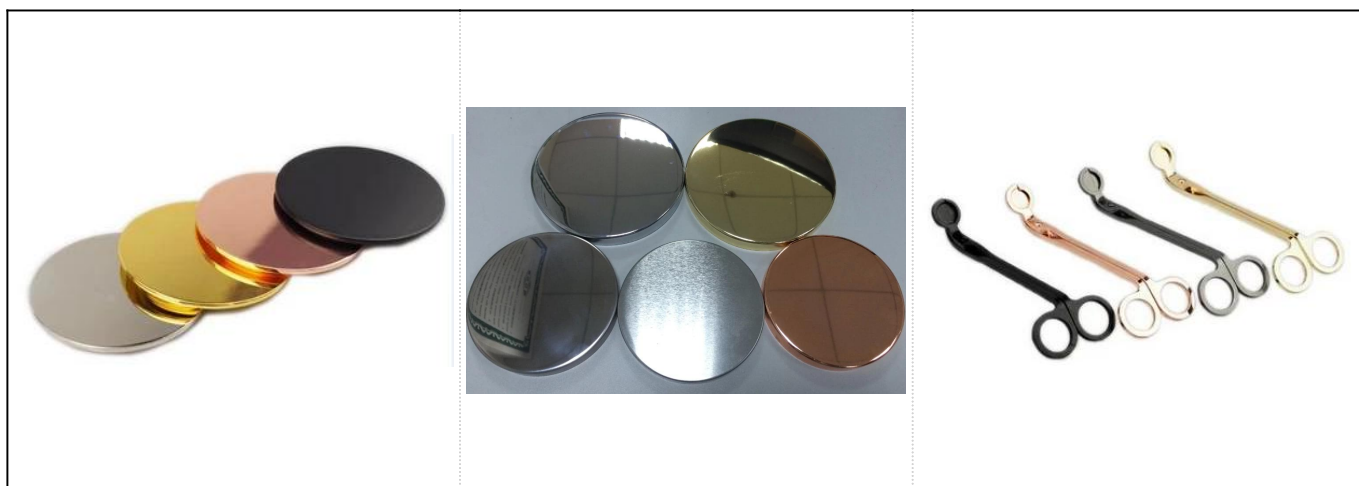

Accesorios combinados: