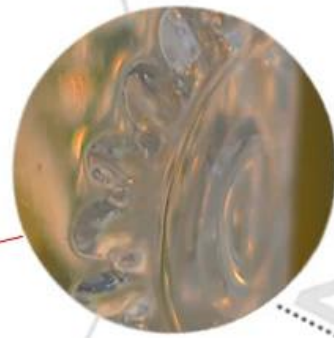

Product detail:

Artículo No.	SGHY14121606
Material	Alto vidrio blanco
Color	Claro
Arte	máquina presiona
Tiempo de las muestras	1. 5 días si en la salida en forma y tamaño de cristal 2. 15 días si necesita nueva forma o tamaño de cristal
Embalaje	Embalaje normal, 24or 36pcs en cartón de la exportación, cartón con cartón divisor
Capacidad del producto	500.000 ~ 1000000 PC por mes
El tiempo de entrega	Dentro de los 35 días después de la muestra y la orden confirmada
Condiciones de pago	30% de depósito por T / T por adelantado y el saldo contra la copia de B / L
Envío	Por el mar, por el aire, por expreso y su agente de envío es aceptable
Características del producto	1. Máquina de prensado 2. Conveniente para utilizado en pub, hotel, restaurantes, hogar, etc. 3. Profesional Q / C para el control de calidad 4. Precio competitivo y calidad 5. Reunión FDA calificación de una prueba y los alimentos
Para sus opciones	1. Cualquier impresión de la insignia en el cuerpo de vidrio El color 2.Any pintado, heladas, electroplate, patrón de tallador de láser para el acabado 3. paquete especial como envoltura retráctil, caja de regalo de color, caja de regalo blanco etc 4. nuevo molde abierto para el vidrio, madera, plástico o metal como quieras 5. Diferentes tamaños y formas de satisfacer sus necesidades

Product show:

1

2

3

Related products:

Sostenedor de vela de cristal con logotipo de la mariposa

candelabro de cristal especial taza

Shenzhen Sunny Glassware