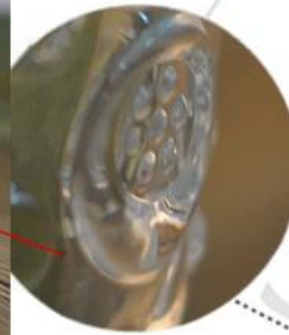

Product detail:

Artículo No.	SGHY14121606
Material	Alto vidrio blanco
Color	Claro
Arte	máquina presiona
Tiempo de las muestras	1. 5 días si en la salida en forma y tamaño de cristal 2. 15 días si necesita nueva forma o tamaño de cristal
Embalaje	Embalaje normal, 24or 36pcs en cartón de la exportación, cartón con cartón divisor
Capacidad del producto	500.000 ~ 1000000 PC por mes
El tiempo de entrega	Dentro de los 35 días después de la muestra y la orden confirmada
Condiciones de pago	30% de depósito por T / T por adelantado y el saldo contra la copia de B / L
Envío	Por el mar, por el aire, por expreso y su agente de envío es aceptable
Características del producto	1. Máquina de prensado 2. Conveniente para utilizado en pub, hotel, restaurantes, hogar, etc. 3. Profesional Q / C para el control de calidad 4. Precio competitivo y calidad 5. Reunión FDA calificación de una prueba y los alimentos
Para sus opciones	1. Cualquier impresión de la insignia en el cuerpo de vidrio El color 2.Any pintado, heladas, electroplate, patrón de tallador de láser para el acabado 3. paquete especial como envoltura retráctil, caja de regalo de color, caja de regalo blanco etc 4. nuevo molde abierto para el vidrio, madera, plástico o metal como quieras 5. Diferentes tamaños y formas de satisfacer sus necesidades

Product show:

1

2

3

Related products:

Sostenedor de vela de cristal con logotipo de la mariposa

candelabro de cristal especial taza

Shenzhen Sunny Glassware