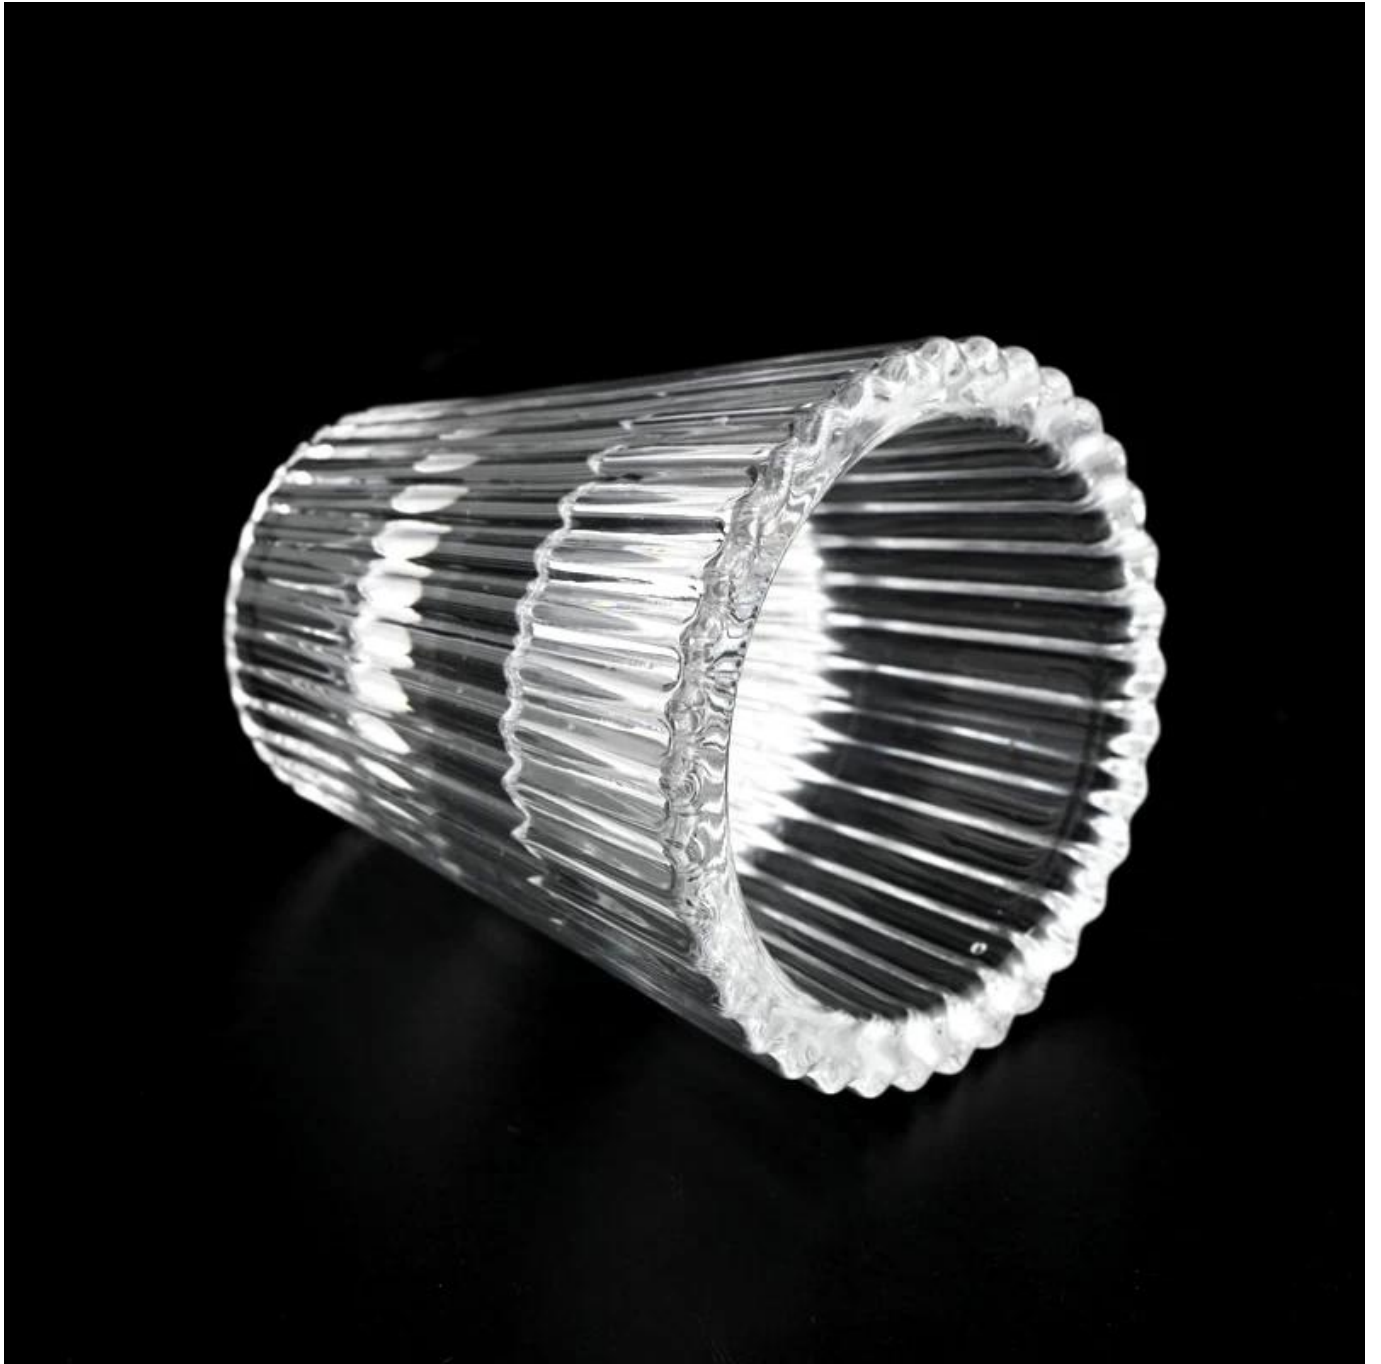

Jar de vela de vidrio de 30 ml de 1 oz V con patrón de rayas

Sunny Glasswares no solo realiza pedidos OEM / ODM, sino que también ayuda a muchas marcas a comenzar con los conceptos de productos.

Por qué elegir Sunny.

nombre del producto	Jar de vela de vidrio de 30 ml de 1 oz V con patrón de rayas
---------------------	--

Muestra tiempo	1. 5 días si hay forma y tamaño de vidrio 2. 15 días, si necesita nuevas formas y tamaños de vidrio
Medida	Artículo: Sghy22090117 Top Dia: 53 mm Diaje inferior: 38 mm Altura: 104 mm Peso: 195G Capacidad: 36 ml
Embalaje	Embalaje normal, caja de regalo individual, caja de PVC, caja de ventana, caja de color, caja blanca, etc.
Entrega tiempo	Dentro de los 35 días posteriores a la muestra y el pedido confirmado
Pago término	30% de depósito por T/T por adelantado y el saldo contra la copia de B/L
Envío	Por mar, por aire, por express y su agente de envío es aceptable
Ocasión de uso	Decoración del hogar, decoración de bodas, favores de bodas, mejora de la decoración