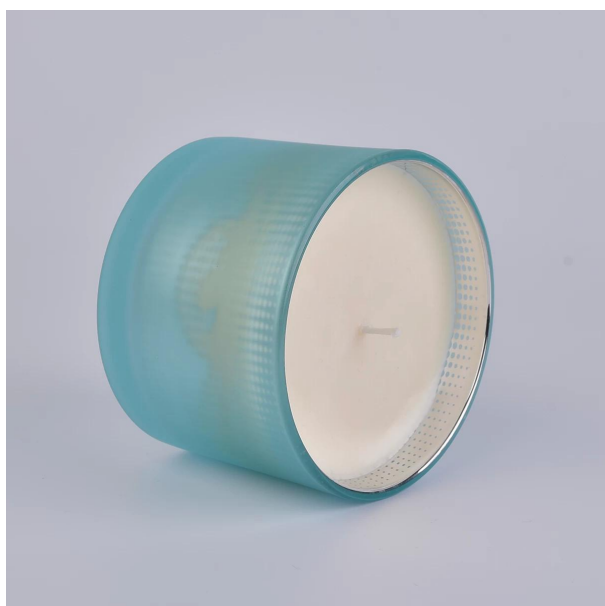

Tarro:
Diámetro superior: 92 * 80 mm
Diámetro inferior: 92 * 80 mm
Altura: 50mm
Peso: 225g
Capacidad: 140ml
Tapa:
Diámetro superior: 90 * 80 mm
Altura: 25mm
Peso: 108g

Diseños personalizados y diferentes tamaños disponibles.