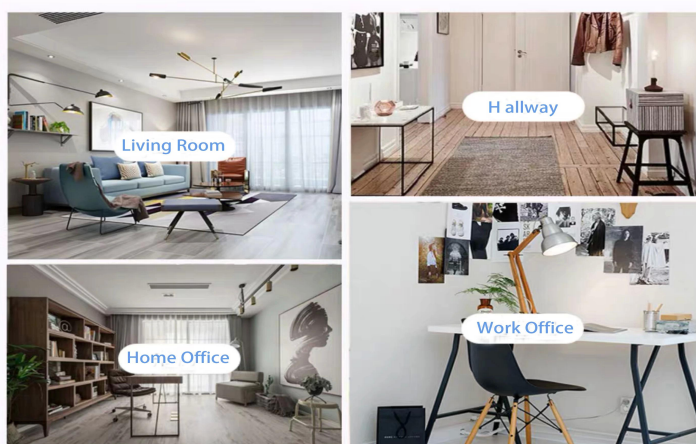

Con nuestro fuerte apoyo, nuestros clientes están creciendo rápidamente, desde pequeños laboratorios hasta líderes de la industria.

Escena de la vida

- . Cafe o bar
- . Perfecto para familias, hoteles o jardines.
- . Dulce regalo de amante
- . Cada renovación

Range of the application

Office & Sample Room

Compramos una oficina internacional de 1,800 metros cuadrados en Shenzhen.

Muestra de sala de visualización

Meiyang Glass ofrece más que solo **Sala de muestra de Shenzhen tiene 5000 piezas** Una amplia gama de opciones. Ganó una tarjeta grande [Valoración de los clientes](#). ¡Bienvenido a la oficina de Shenzhen! La imagen es la siguiente. **Solo parte de nuestros candelabros de diseño.** Bienvenido a la oficina de Shenzhen para encontrar su favorito, le traerá muchas sorpresas, ya que es difícil encontrar otro proveedor en China.