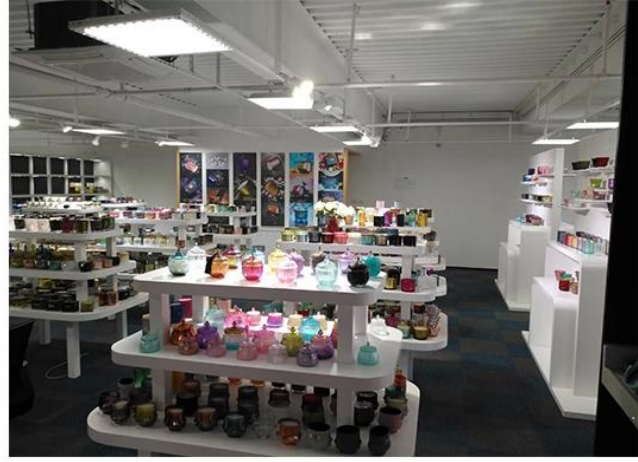

Con nuestro fuerte apoyo, nuestros clientes están creciendo rápidamente, desde pequeños laboratorios hasta líderes de la industria.

Escena de la vida

- . Cafe o bar
- . Perfecto para familias, hoteles o jardines.
- . Dulce regalo de amante
- . Cada renovación

Range of the application

Office & Sample Room

Compramos una oficina internacional de 1,800 metros cuadrados en Shenzhen.

Muestra de sala de visualización

Meiyang Glass ofrece más que solo **Sala de muestra de Shenzhen tiene 5000 piezas** Una amplia gama de opciones. Ganó una tarjeta grande [Valoración de los clientes](#). ¡Bienvenido a la oficina de Shenzhen! La imagen es la siguiente. **Solo parte de nuestros candelabros de diseño.** Bienvenido a la oficina de Shenzhen para encontrar su favorito, le traerá muchas sorpresas, ya que es difícil encontrar otro proveedor en China.