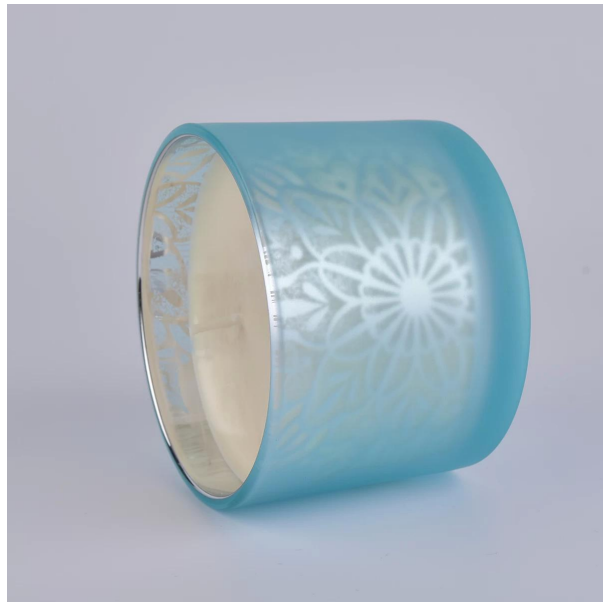

Ceremonia de diseño de conciencia.

- . Ganó el premio "Made in China"
- . Recibió una muy admirable fragancia NEST.
- . Amigo o regalo de relación comercial
  - . Relajación y vida romántica.