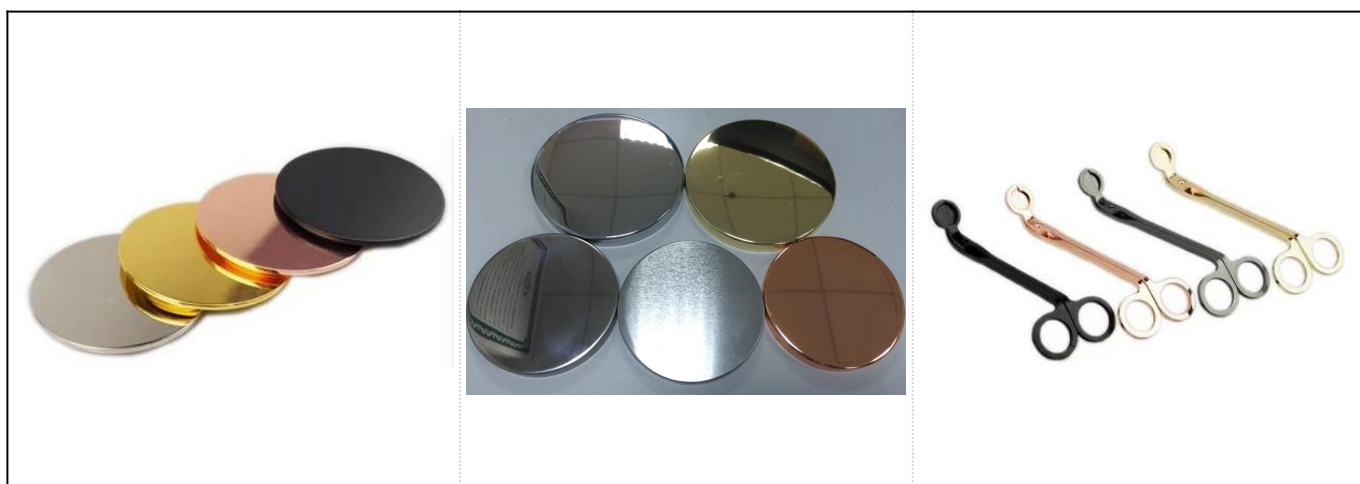

Accesorios combinados: