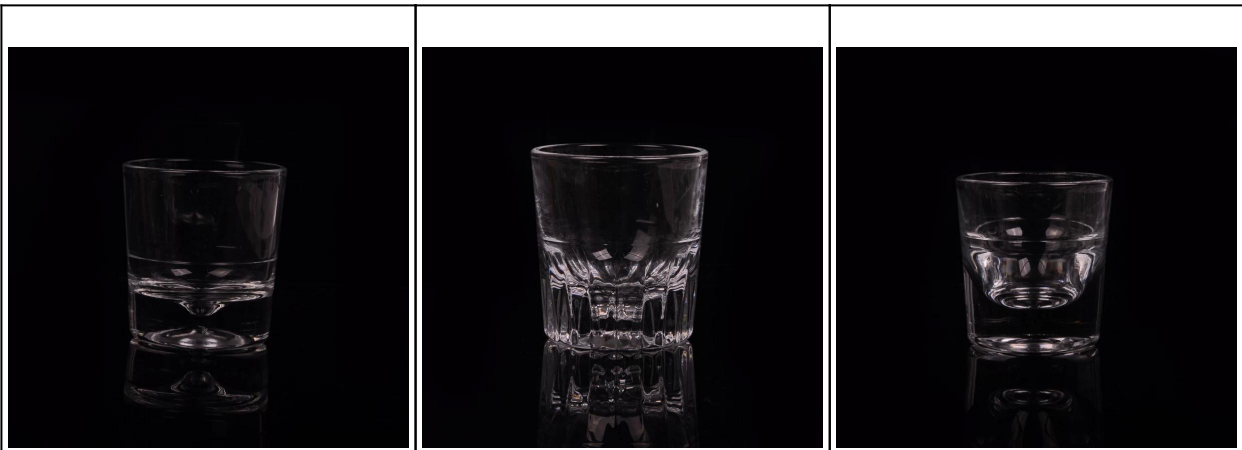

Office & Sample Room

[Shenzhen Sunny Cristalería Co., Ltd](#) Se estableció en 1992. Hemos estado en esta industria

Por más de 20 años, como un fabricante profesional, nos especializamos en el diseño de cristalería, Fabricación de cristalería, así como la exportación. Nuestras líneas de productos van de hecho a mano a máquina hecho.