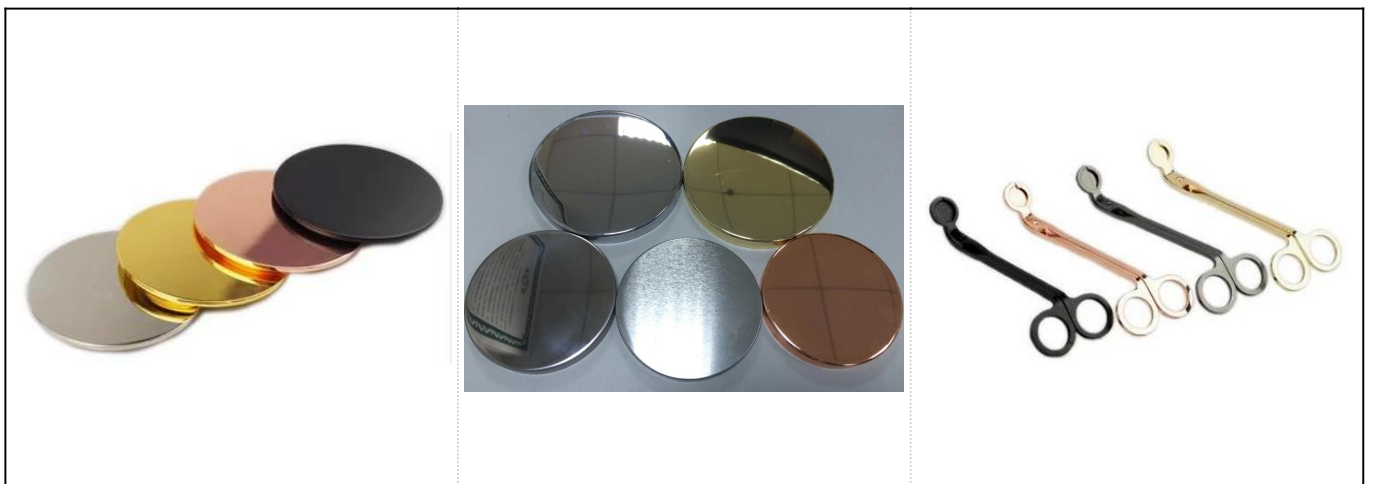

# Recipiente de vela de cerámica de la decoración casera colorida de 23oz acristalamiento

## More Product Pictures

**Accesorios combinados:**