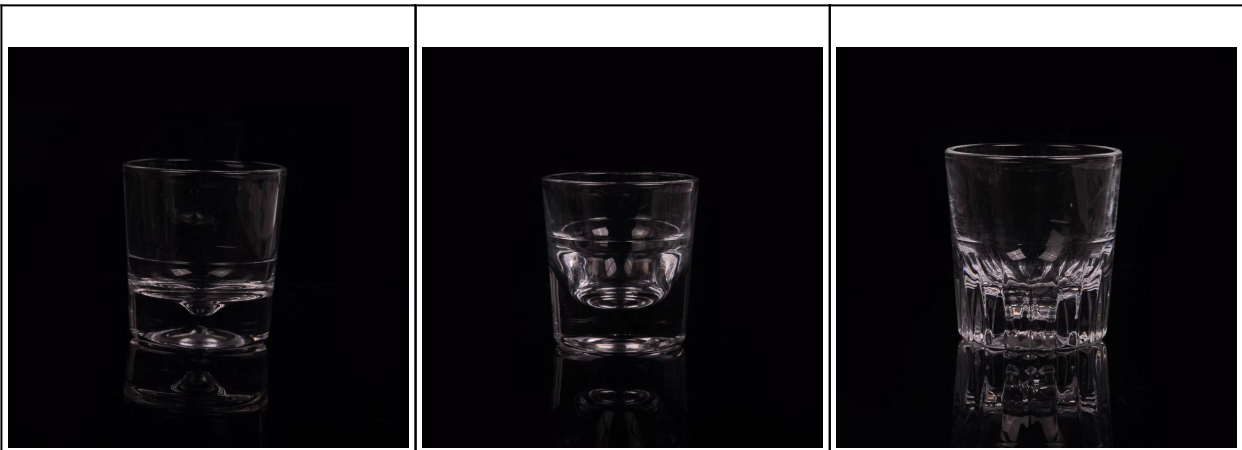

Similar Products Link

Office & Sample Room

[Cristalería Co., Ltd de Shenzhen soleado](#) fue establecido en 1992. Hemos estado en este sector por más de 20 años, como fabricante profesional, nos especializamos en el diseño de objetos de vidrio, fabricación de vidrio, así como exportar. Nuestra gama de líneas de productos desde hechos a mano para hecho a máquina.

Ya producimos abundantes productos tales como [vaso de cristal](#), [vidrio borosilicato](#), [vidrio de tiro](#), [florero de](#), [tazón de fuente](#), [sostenedor de vela](#), [stemware](#), [cenicero](#), [tabkeware](#), [driking vidrio](#), etc.. todos los diario uso de la cristalería, en total hay son más de 4.000 diferentes estilos.