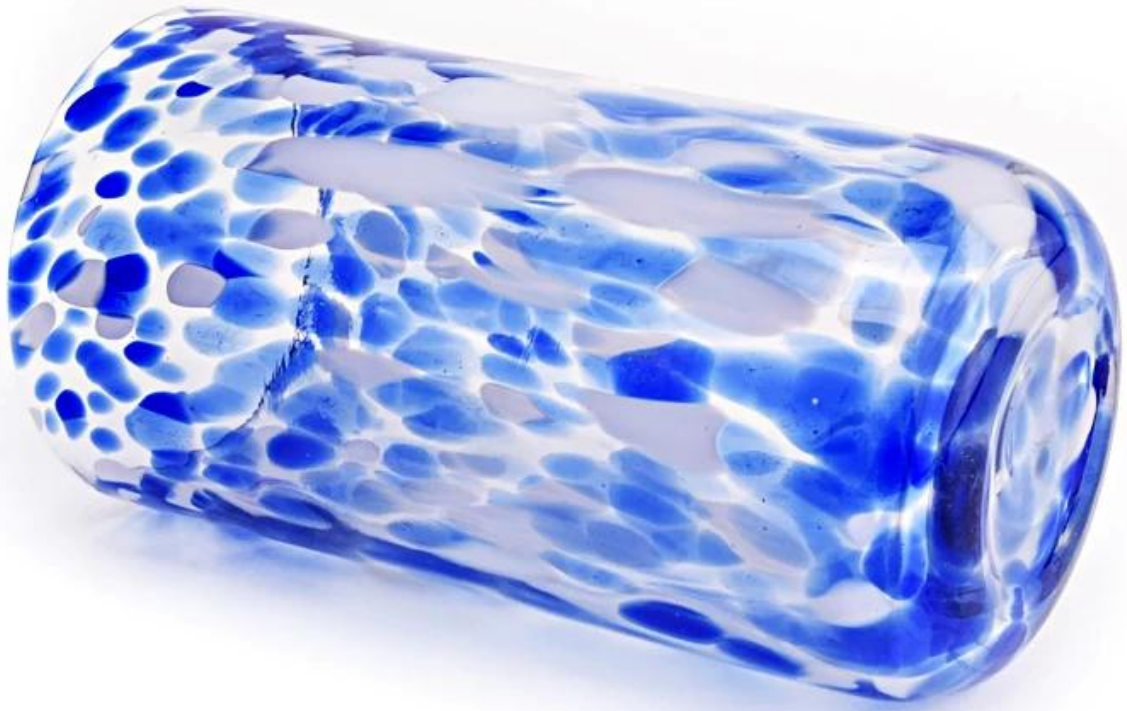

Muestra hora	1. 5 días si hay forma y tamaño de vidrio 2. 15 días, si necesita nuevas formas y tamaños de vidrio
Medida	Artículo: SGHT22101808 Top Dia: 81 mm Diaje inferior: 45 mm Altura: 153 mm Peso: 459g Capacidad: 550 ml
Embalaje	Embalaje normal, caja de regalo individual, caja de PVC, caja de ventana, caja de color, caja blanca, etc.
Entrega hora	Dentro de los 35 días posteriores a la muestra y el pedido confirmado
Pago término	30% de depósito por T/T por adelantado y el saldo contra la copia de B/L
Envío	Por mar, por aire, por express y su agente de envío es aceptable
Ocasión de uso	Decoración del hogar, decoración de bodas, favores de bodas, mejora de la decoración