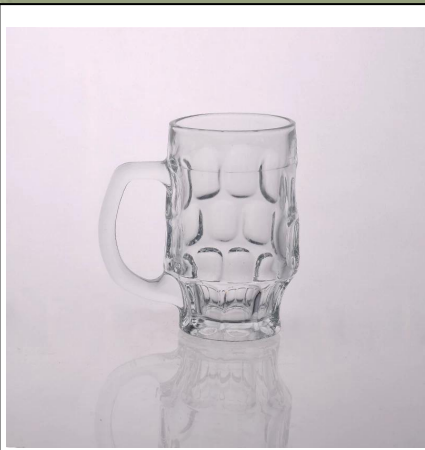

2016 nuevo diseño de vidrio de cerveza para la venta

Product Details

	Itme No	SGJD150416023
	Tamaño	75 * 62 * 110 mm
	Capacidad	350ml
	Material	Alto blanco cristal
	Arte	Máquina de soplado
	Muestra	7 días
	Condiciones de pago	depósito del 30% por T/T por adelantado y el equilibrio después de mostrar la copia de L/C
	Certificación	Caja de seguridad, plato lavadora prueba del alimento, FDA, LFGB
Para su opción	<ol style="list-style-type: none">1, cualquier insignia de la impresión en el cuerpo de cristal2, cualquier color pintado, helado, galvanoplastia, laser de la insignia para el acabado3, especial del embalaje del abrigo del encogimiento, caja de regalo de color, caja blanca etc.4, de cualquier forma, tamaño de cubrir su necesidad	

More Product Pictures

Similar Products Link

[jarra de cerveza realizada](#)

[jarra de cerveza de cristal de 18oz](#)

[vaso de leche con dibujo](#)

Office & Sample Room

Factory Show

Las características de cristal soplado del mes