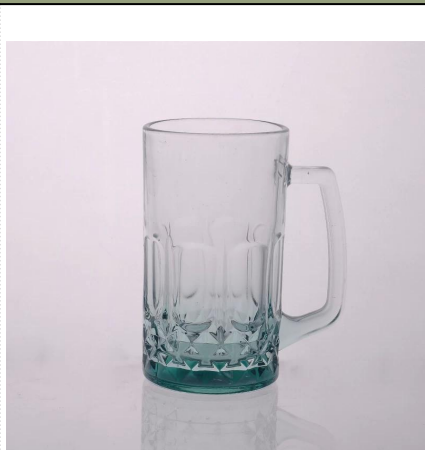

2016 nuevo diseño de vidrio de cerveza para la venta

Product Details

	Itme No	SGJD150416023
	Tamaño	75 * 62 * 110 mm
	Capacidad	350ml
	Material	Alto blanco cristal
	Arte	Máquina de soplado
	Muestra	7 días
	Condiciones de pago	depósito del 30% por T/T por adelantado y el equilibrio después de mostrar la copia de L/C
	Certificación	Caja de seguridad, plato lavadora prueba del alimento, FDA, LFGB
Para su opción	<ol style="list-style-type: none">1, cualquier insignia de la impresión en el cuerpo de cristal2, cualquier color pintado, helado, galvanoplastia, laser de la insignia para el acabado3, especial del embalaje del abrigo del encogimiento, caja de regalo de color, caja blanca etc.4, de cualquier forma, tamaño de cubrir su necesidad	

More Product Pictures

Similar Products Link

[jarra de cerveza realizada](#)

[jarra de cerveza de cristal de 18oz](#)

[vaso de leche con dibujo](#)

Office & Sample Room

Factory Show

Las características de cristal soplado del mes