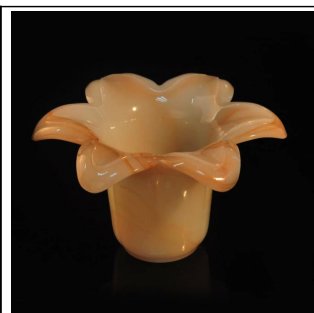

Similar Products Link