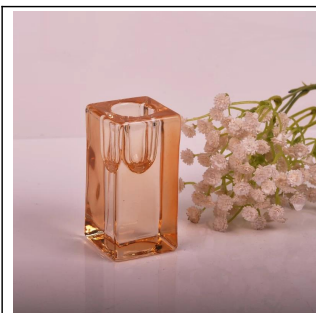

Similar Products Link