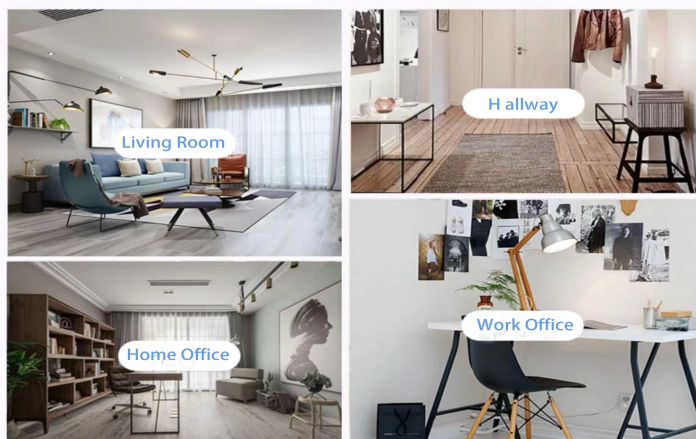

Escena de la vida

- . Cafe o bar
- . Perfecto para familias, hoteles o jardines.
- . Dulce regalo de amante
- . Cada renovación

Range of the application

Office & Sample Room

Compramos una oficina internacional de 1,800 metros cuadrados en Shenzhen.

Showcase Showcase

Sunny Glassware presenta más de **5,000 artículos en la sala de muestra de Shenzhen** Para una amplia selección, ganó un gran [Evaluación de clientes](#). ¡Bienvenido a la oficina de Shenzhen! La siguiente imagen es **solo una parte de nuestros portavelas de diseño propio y botellas difusoras de láminas**, Bienvenido a la oficina de Shenzhen para encontrar a sus favoritos, le traerá una gran sorpresa ya que es difícil encontrar otro proveedor como este en China.