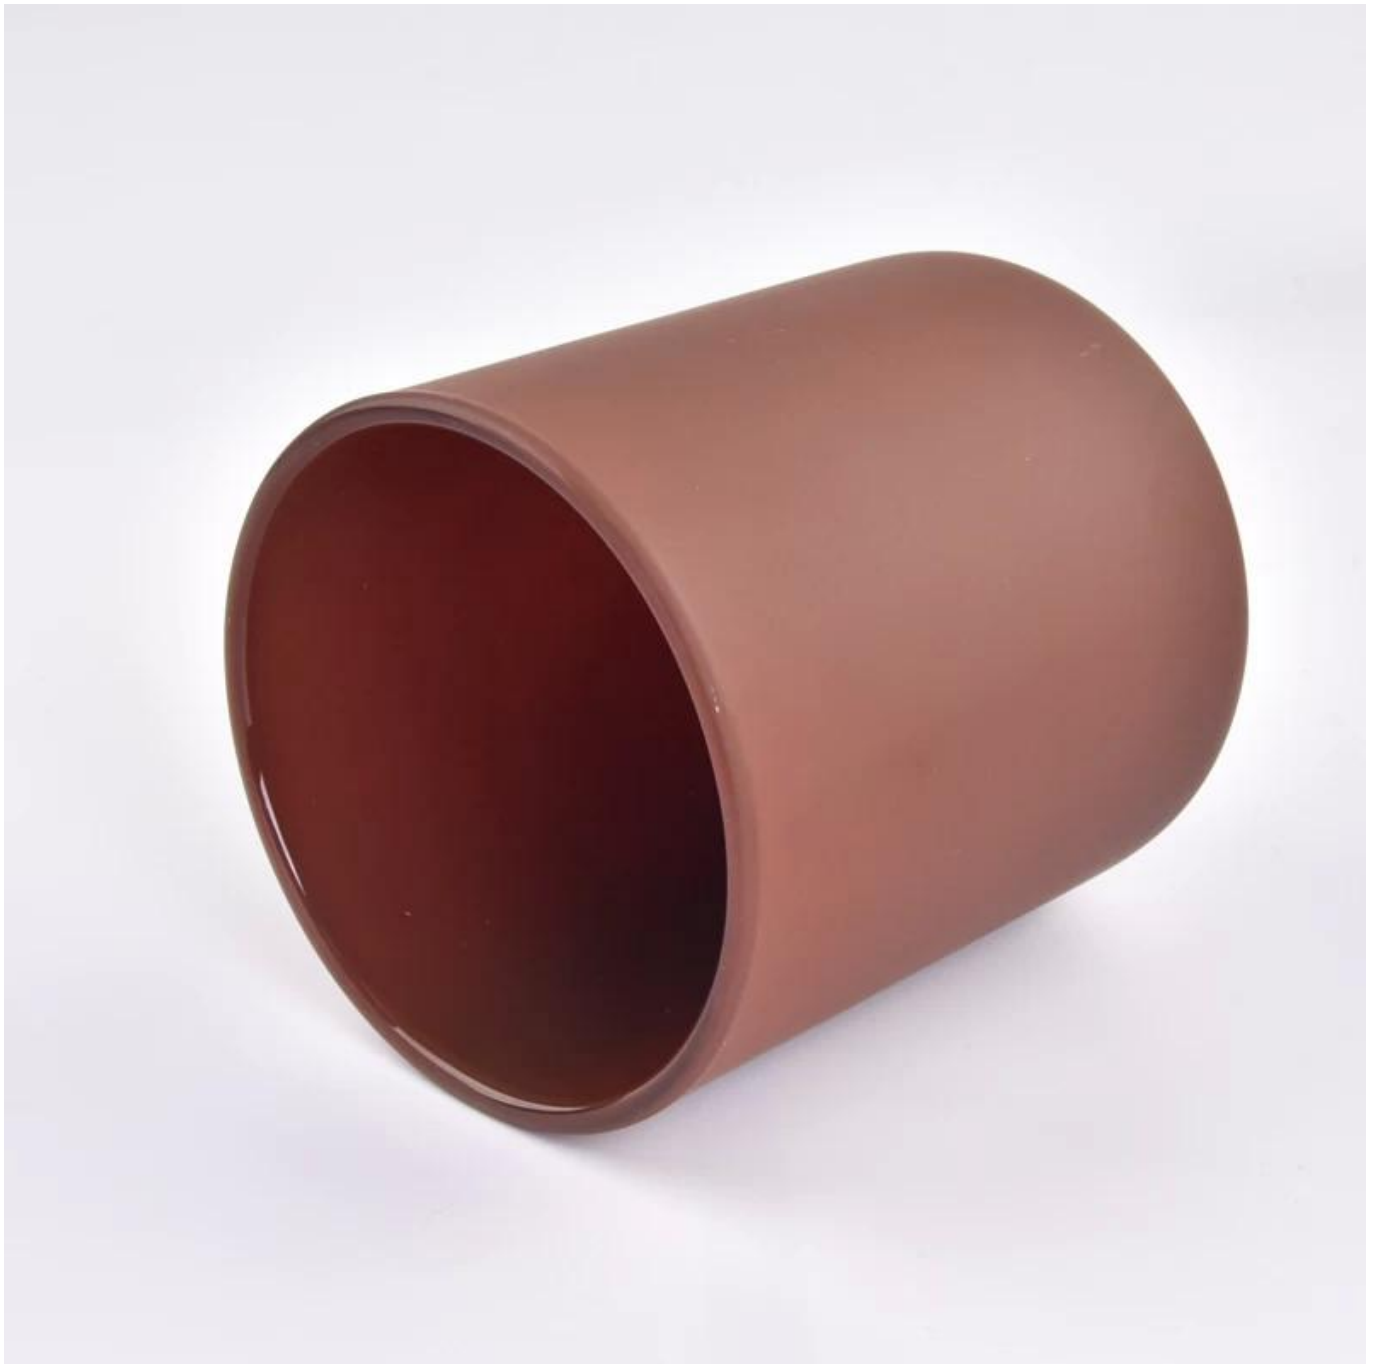

# Frasco de vidrio de 17 oz para velas con proveedor de fondo redondo

Sunny Glasswares no solo pone pedidos OEM / ODM, sino que también ayuda a muchas marcas que comienzan con los conceptos del producto.

Muestra tiempo	1. 5 días si hay una forma y tamaño del vidrio 2. 15 días, si necesita nuevas formas y tamaño de vidrio
Para medir	Artículo: SGZX23011618 Degn superior: 95 mm Inferiore: 90 mm Altura: 109 mm Peso: 485g Capacidad: 508 ml
embalaje	Embalaje normal, caja de regalo única, caja de PVC, caja de ventana, caja de color, caja blanca, etc.
Entrega tiempo	Dentro de los 35 días posteriores a la confirmación de la muestra y el pedido
Pago término	30% de depósito por T/T por adelantado y el saldo con respecto a la copia de B/L
Envío	Por mar, por aire, por express y su agente de envío es aceptable
Oportunidad de uso	Muebles para el hogar, decoración de bodas, favores, mejora de la decoración