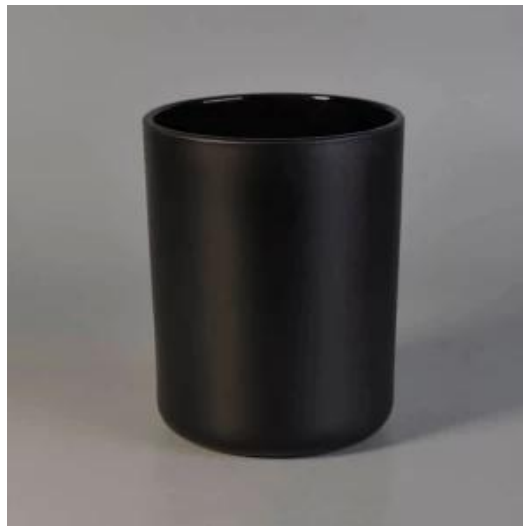

El diseño de tamaño flexible permite que su mercado crezca rápidamente

Artículo No .: SGJD10125
Diámetro superior: 100 mm
Diámetro inferior: 92 mm
Altura: 125 mm
Peso: 600g
Capacidad: 630 ml
MOQ: 3000 piezas
Diseños personalizados y diferentes tamaños disponibles.