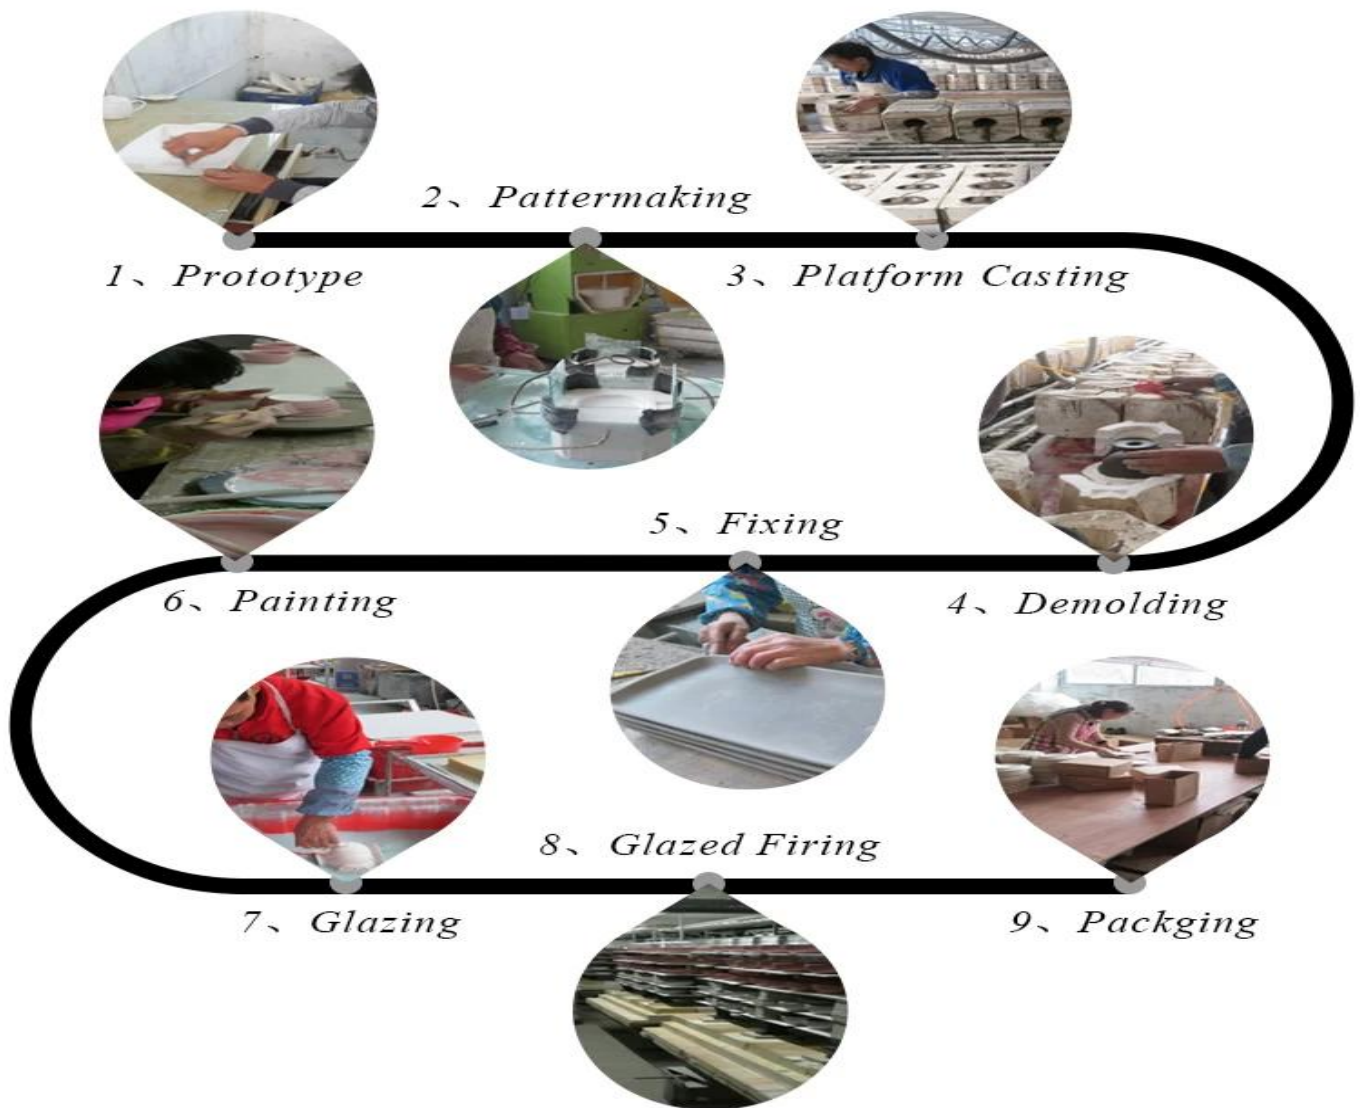

ISO 9001: 2015

Propiedad intelectual corporativa

Patente No. : 201630655323.4

Muestra de sala de muestra

Bienvenido a la oficina de Shenzhen para encontrar su favorito, le traerá una gran sorpresa, porque es difícil encontrar otro proveedor en China.

Producción Línea

Visita a la fábrica en línea

Por la presente, vea nuestro video de línea de producción en línea, bienvenido a visitarnos en el sitio.

Tecnología de soplado de la máquina

Tecnología de prensa mecánica