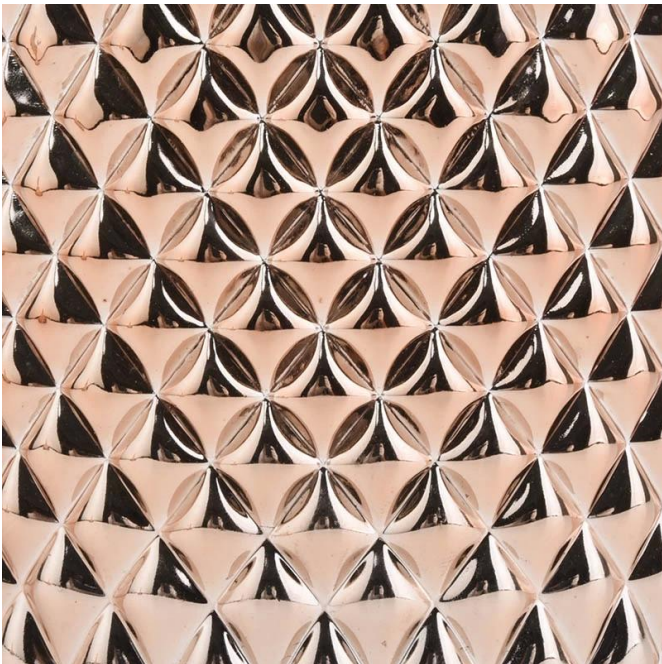

Características del producto

1. Decoración del hogar botella de perfume de vidrio de alta calidad.
2. Adecuado para su uso en hoteles, bodas, etc.
3. Conozca las características del producto de prueba ASTM.

Para que usted elija

1. Una variedad de diseños y tamaños para elegir.
2. Cualquier pintura de color, corte, revestimiento, herramienta de procesamiento de modelos láser.
3. Embalaje especial para film retráctil, caja de regalo de color, caja de regalo blanca, etc.
4. Tenemos comisionados de control de calidad.
5. Contamos con talleres y almacenes profesionales para garantizar el tiempo de entrega.