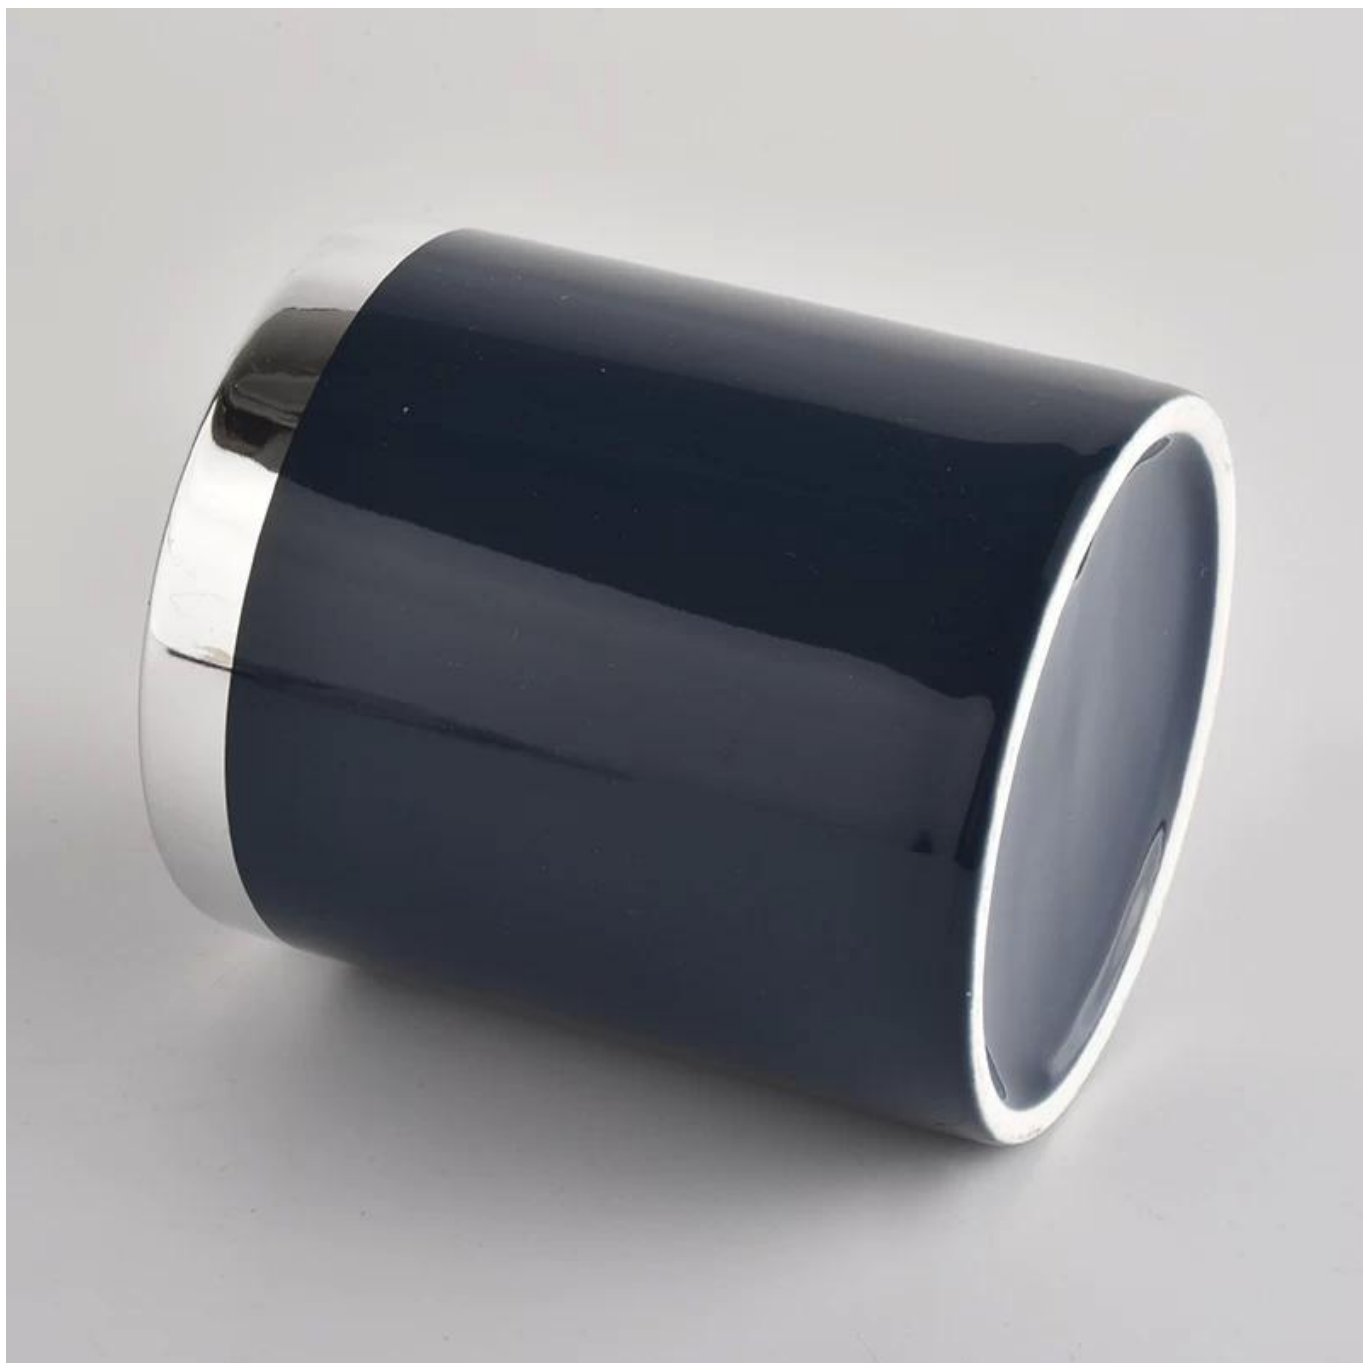

Contáctenos: sales32@sunnyglassware.com para más detalles

Product Details

nombre del producto	Frascos de vela de cerámica de color de lujo de 14 oz
Artículo	SGXYT20090712

Cortarlo	<p>Diámetro superior: 88 mm Diámetro inferior: 88 mm Altura: 100 mm Peso: 396g Capacidad: 410ml</p>
Capacidad	candelabros de diferentes tamaños, etc. Está disponible
Tiempo de muestreo	<p>1,5 días si existe la forma y el tamaño de los productos 2,15 días si necesita una nueva forma y tamaño de los productos</p>
paquete	Embalaje de seguridad regular 24 piezas / 36 piezas / 48 piezas y así sucesivamente para cartón de exportación con divisor de huevos
MOQ	3000 piezas
El tiempo de entrega	Dentro de los 55 días posteriores a la confirmación del pedido
Términos de pago	Depósito del 30% por T / T por adelantado, el saldo después de mostrar la copia de B / L
Características de producto	<ol style="list-style-type: none"> 1. Precios competitivos y de alta calidad 2. Prueba ASTM 3. Ecológico 4. Está ampliamente dirigido a bodas, fiestas, hogar, bares, etc. 5. contianer de cerámica con decoración de transmutación