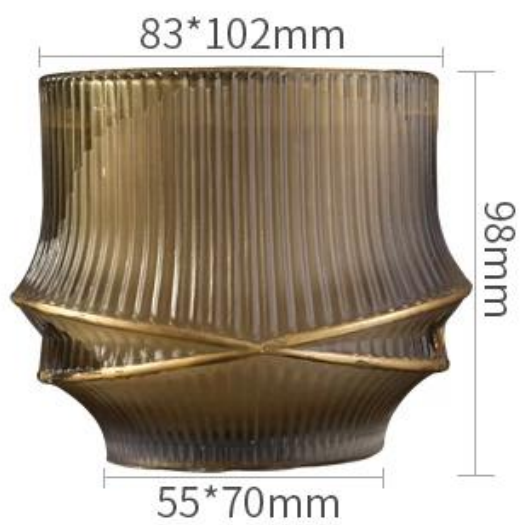

**13oz 14oz Vidrio único vela tarros cruzados y verticales  
rayas en relieve diseño de patrón**

# Exquisite Embossed Pattern

Capacity	390ml
weight	565g