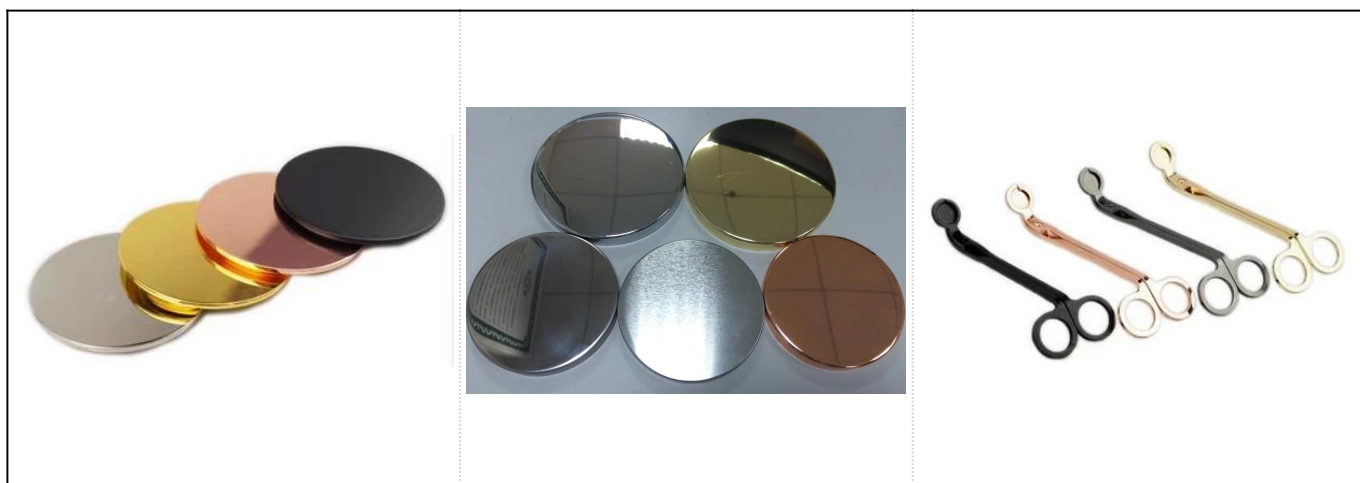

More Product Pictures

Accesorios combinados:

Shenzhen Sunny Glassware Co., Ltd.

Office & Sample Room

Sunny Glassware es un proveedor líder de porta velas en China desde 1992, nuestros frascos para velas de vidrio / cerámica / concreto, etc. y accesorios combinados exportar principalmente a EE. UU., UE, AU durante más de 24 años de experiencia. Estamos estrictamente con la calidad, nuestro equipo de control de calidad inspeccionar los productos de la materia prima a la producción y luego al embalaje paso a paso, la inspección estrictamente de acuerdo con el estándar AQL.