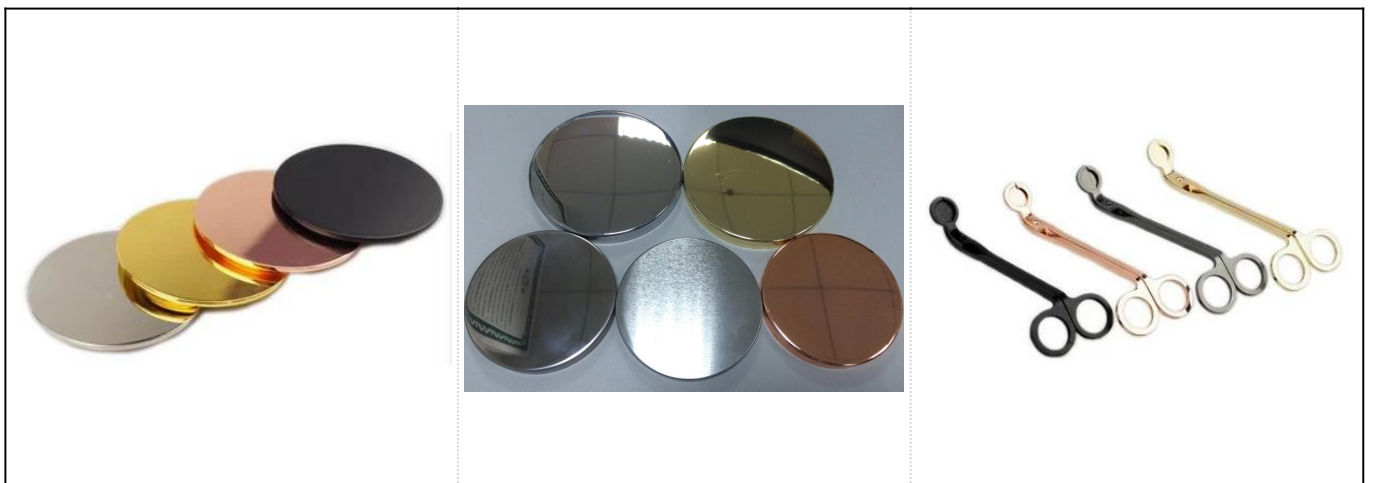

Accesorios de tapas de velas: