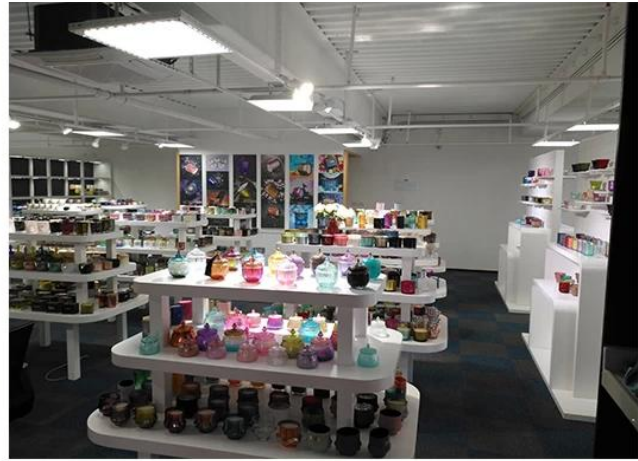

Escena de la vida

- . Café o bar
- . Perfecto para familias, hoteles o jardines.
- . Dulce regalo de amante
- . Cada renovación

Range of the application

Office & Sample Room

Compramos una oficina internacional de 1.800 metros cuadrados en Shenzhen.

Muestra de sala de muestras

Meiyang Glass ofrece más que solo **Sala de muestras de Shenzhen tiene 5000 piezas** Una amplia gama de opciones. Ganó una gran carta [Valoración de los clientes](#). ¡Bienvenido a la oficina de Shenzhen! La imagen es la siguiente **Solo parte de nuestros candelabros de diseño** Bienvenido a la oficina de Shenzhen para encontrar su favorito, le traerá muchas sorpresas, porque es difícil encontrar otro proveedor en China.