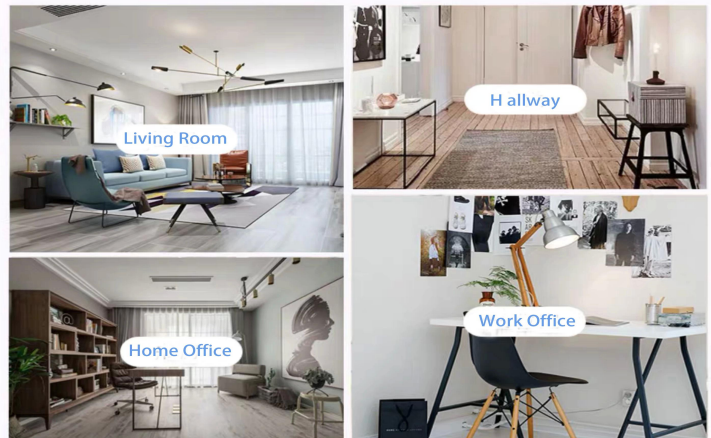

Escena de la vida

- . Café o bar
- . Perfecto para familias, hoteles o jardines.
- . Dulce regalo de amante
- . Cada renovación

Range of the application

Office & Sample Room

Compramos una oficina internacional de 1.800 metros cuadrados en Shenzhen.

Muestra de sala de muestras

Meiyang Glass ofrece más que solo **Sala de muestras de Shenzhen tiene 5000 piezas** Una amplia gama de opciones. Ganó una gran carta [Valoración de los clientes](#). ¡Bienvenido a la oficina de Shenzhen! La imagen es la siguiente **Solo parte de nuestros candelabros de diseño** Bienvenido a la oficina de Shenzhen para encontrar su favorito, le traerá muchas sorpresas, porque es difícil encontrar otro proveedor en China.