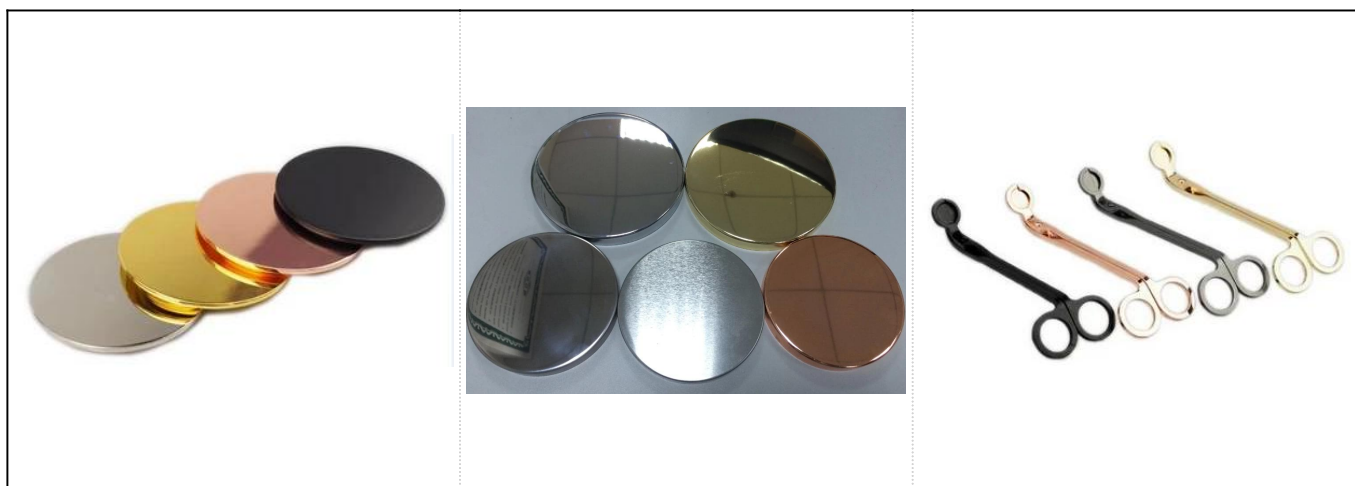

Accesorios combinados: