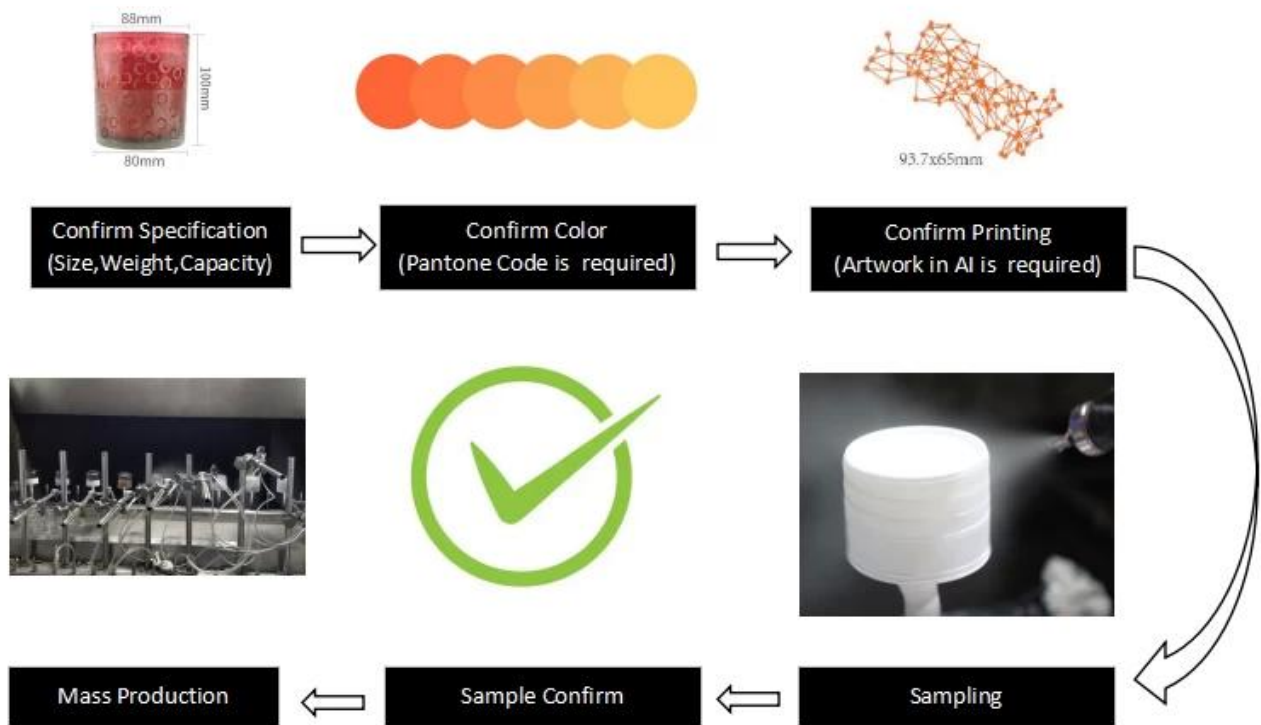

La cristalería soleada proporciona varias de la personalización flexible de forma y color para cumplir con una variedad de requisitos.

Capacity	289ml
weight	390g

¿Cómo obtener una muestra para su nuevo proyecto? Siga el proceso como se muestra a continuación.

# Product Customization Process

La cristalería soleada proporciona adquisiciones individuales, como extintor de velas, mechas, cañas, tapas, etc. El servicio de compra es soporte.

Un paquete de lujo para su suministro de velas es muy importante para aumentar el valor de su marca. Servicios de diseño y fabricante de la caja de cristalería Sunny.