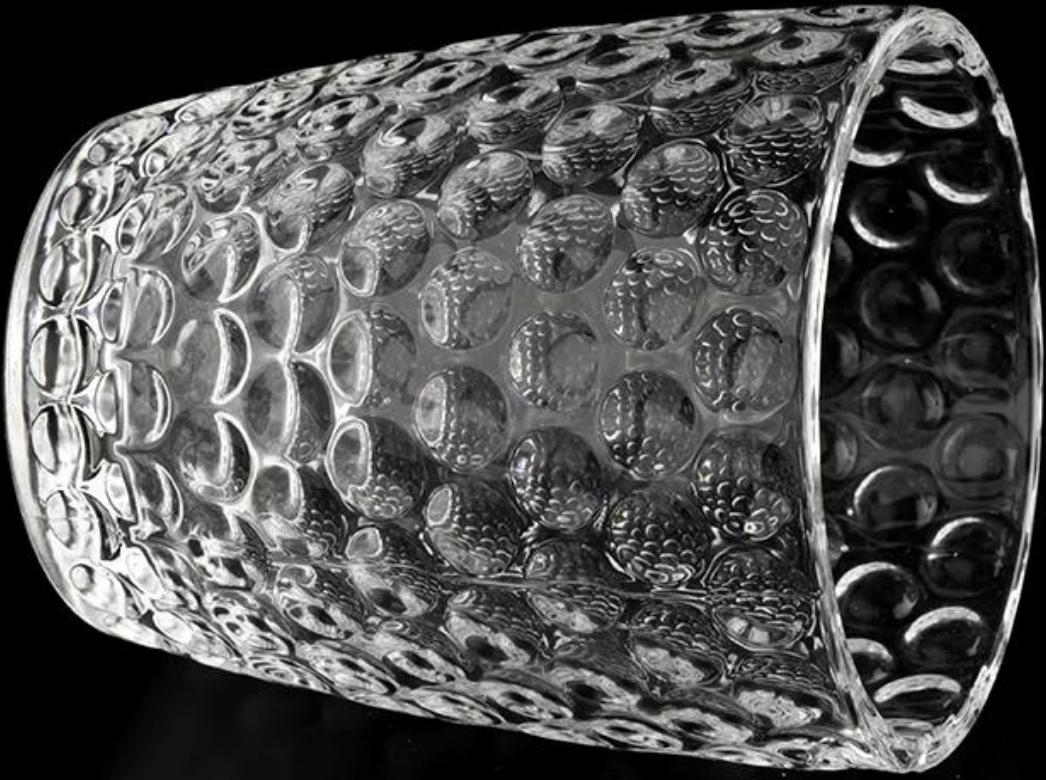

Vista de vidrio estampado de 10 oz Dot con decoración del hogar

La cristalería soleada no solo realiza pedidos OEM / ODM, sino que también ayuda a muchas marcas a comenzar con los conceptos de productos.

Por qué elegir Sunny.

nombre del producto	Vista de vidrio estampado de 10 oz Dot con decoración del hogar
---------------------	---

Muestra tiempo	1. 5 días si hay forma y tamaño de vidrio 2. 15 días, si necesita nuevas formas y tamaños de vidrio
Medida	Artículo: SGYH22022308 Top Dia: 82 mm Diaje inferior: 61 mm Altura: 99 mm Peso: 330 g Capacidad: 311 ml
Embalaje	Embalaje normal, caja de regalo individual, caja de PVC, caja de ventana, caja de color, caja blanca, etc.
Entrega tiempo	Dentro de los 35 días posteriores a la muestra y el pedido confirmado
Pago término	30% de depósito por T/T por adelantado y el saldo contra la copia de B/L
Envío	Por mar, por aire, por express y su agente de envío es aceptable
Ocasión de uso	Decoración del hogar, decoración de bodas, favores de bodas, mejora de la decoración