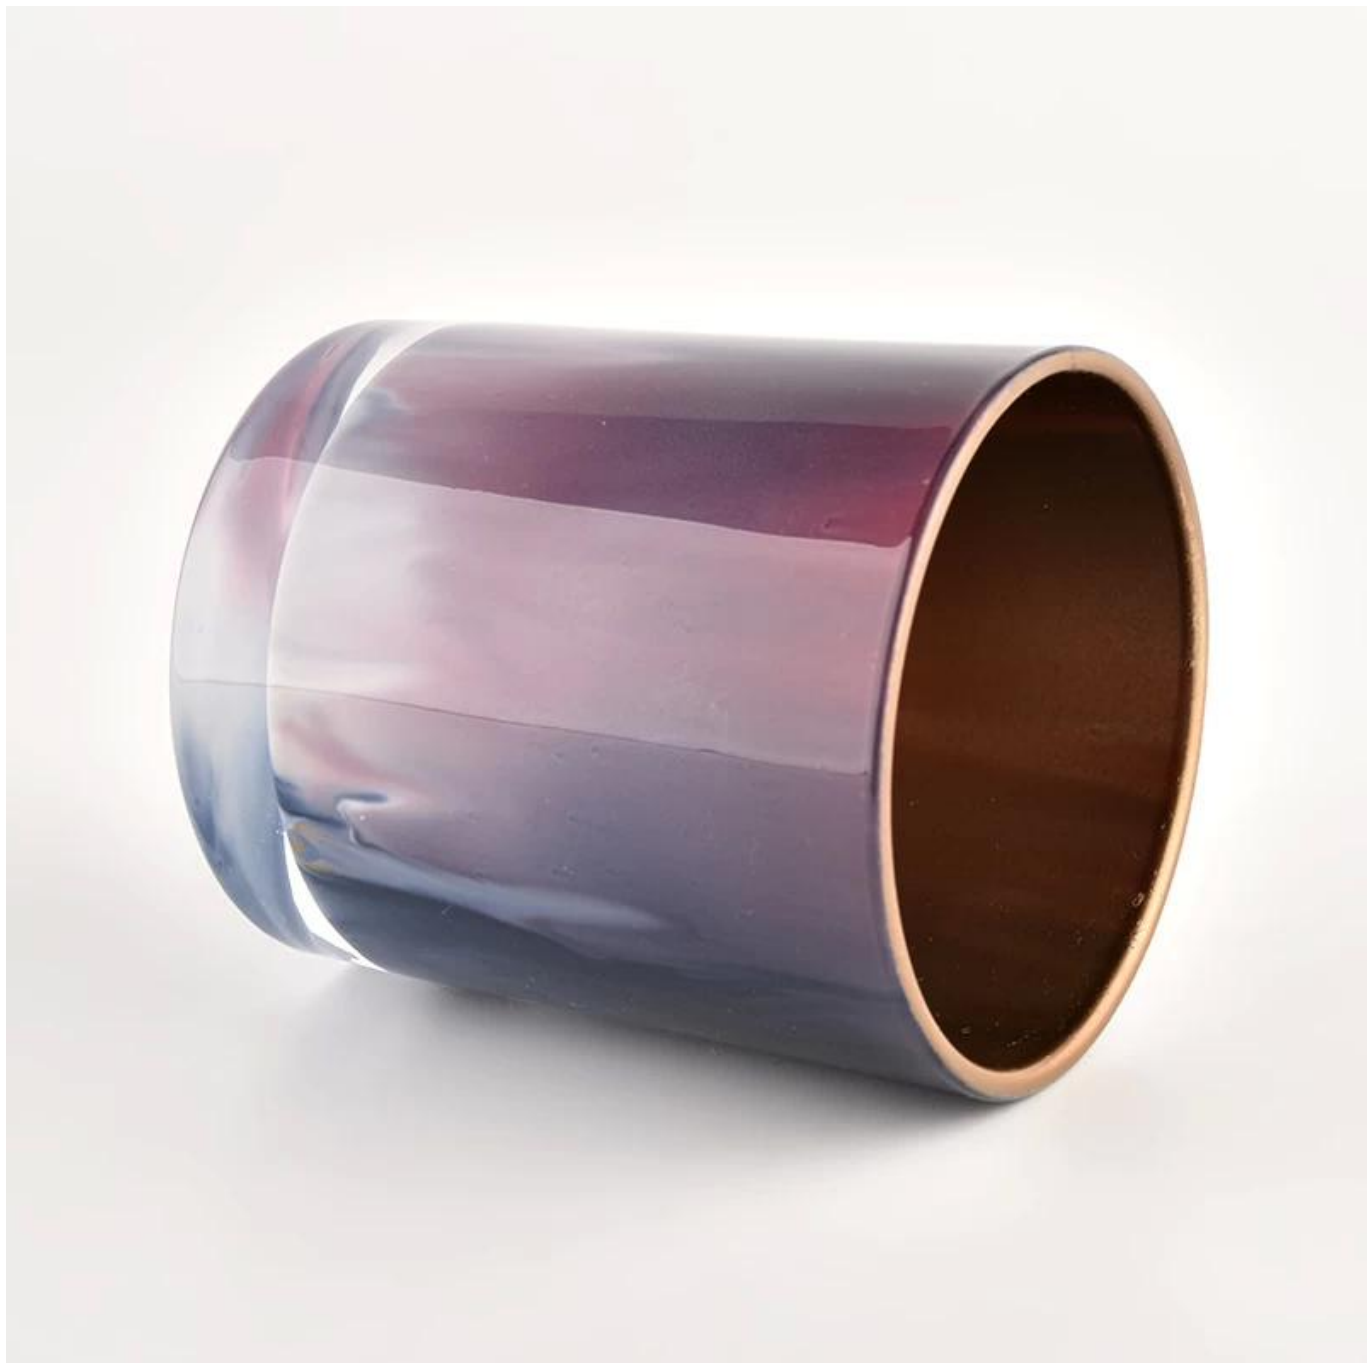

# Vela de vidrio de vidrio redondo personalizado de 10 oz Vela interna Vesel al por mayor

La cristalería soleada no solo realiza pedidos OEM / ODM, sino que también ayuda a muchas marcas a comenzar con los conceptos de productos.

Por qué elegir Sunny.

nombre del producto	Vela de vidrio de vidrio redondo personalizado de 10 oz Vela interna Vesel al por mayor
---------------------	---

Muestra tiempo	1. 5 días si hay forma y tamaño de vidrio 2. 15 días, si necesita nuevas formas y tamaños de vidrio
Medida	Artículo: SGHL21121501 Top Dia: 80 mm Diaje inferior: 74 mm Altura: 90 mm Peso: 290g Capacidad: 300 ml
Embalaje	Embalaje normal, caja de regalo individual, caja de PVC, caja de ventana, caja de color, caja blanca, etc.
Entrega tiempo	Dentro de los 35 días posteriores a la muestra y el pedido confirmado
Pago término	30% de depósito por T/T por adelantado y el saldo contra la copia de B/L
Envío	Por mar, por aire, por express y su agente de envío es aceptable
Ocasión de uso	Decoración del hogar, decoración de bodas, favores de bodas, mejora de la decoración