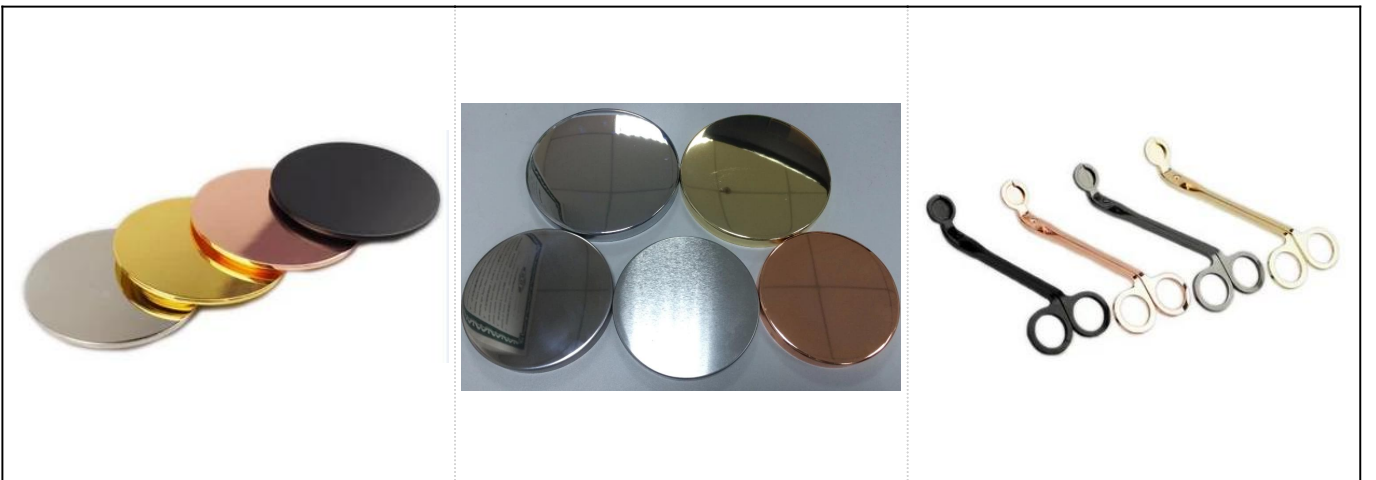

Accesorios combinados: