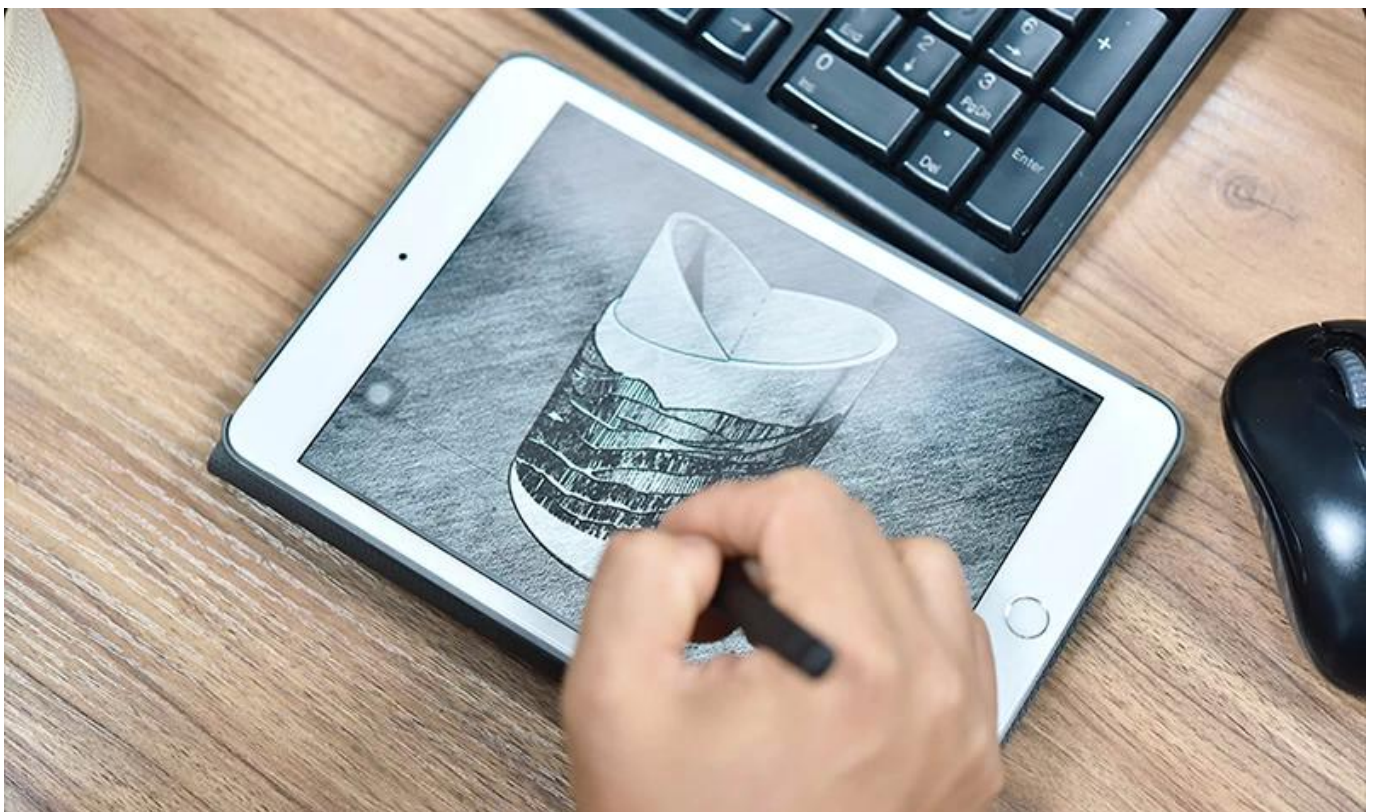

La inspiración única de diseño se deriva de la vida y la naturaleza, y cada pieza de trabajo debe dibujarse con innumerables bocetos. La naturaleza da vida al ser humano, y los humanos usan sus manos trabajadoras para devolver a la naturaleza.