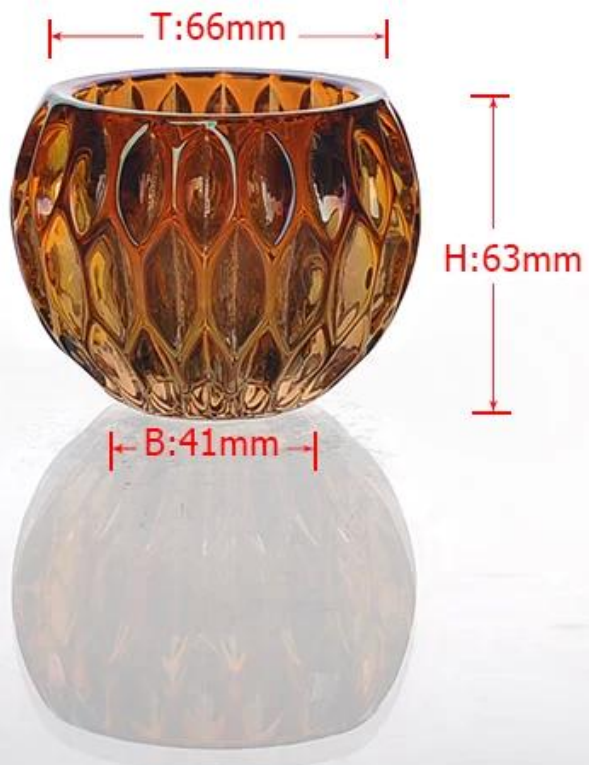

Product detail:

Artículo No.	SGLYP15010508
Material	Alto vidrio blanco
Arte	Máquina de la prensa
Tiempo de las muestras	1. 5 días si en la salida en forma y tamaño de cristal 2. 15 días si necesita nueva forma o tamaño de cristal
Embalaje	Embalaje normal, 24 o 36pcs en cartón de la exportación, cartón con cartón divisor
Capacidad del producto	500.000 ~ 1000000 PC por mes
El tiempo de entrega	Dentro de los 35 días después de la muestra y la orden confirmada
Condiciones de pago	30% de depósito por T / T por adelantado y el saldo contra la copia de B / L
Envío	Por el mar, por el aire, por expreso y su agente de envío es aceptable
Características del producto	1. Conveniente para utilizado en pub, hotel, restaurantes, hogar, etc. 2. Profesional Q / C para el control de calidad 3. Precio competitivo y calidad 4. Reunión FDA calificación de una prueba y los alimentos
Para sus opciones	1. Cualquier impresión de la insignia en el cuerpo de vidrio El color 2.Any pintado, heladas, electroplate, patrón de tallador de láser para el acabado 3. paquete especial como envoltura retráctil, caja de regalo de color, caja de regalo blanco etc 4. nuevo molde abierto para el vidrio, madera, plástico o metal como quieras 5. Diferentes tamaños y formas de satisfacer sus necesidades

Product show:

T:66mm

H:63mm

B:41mm

Related products:

Color de titular de la vela pintura

Titular de la vela rociada

Certification: