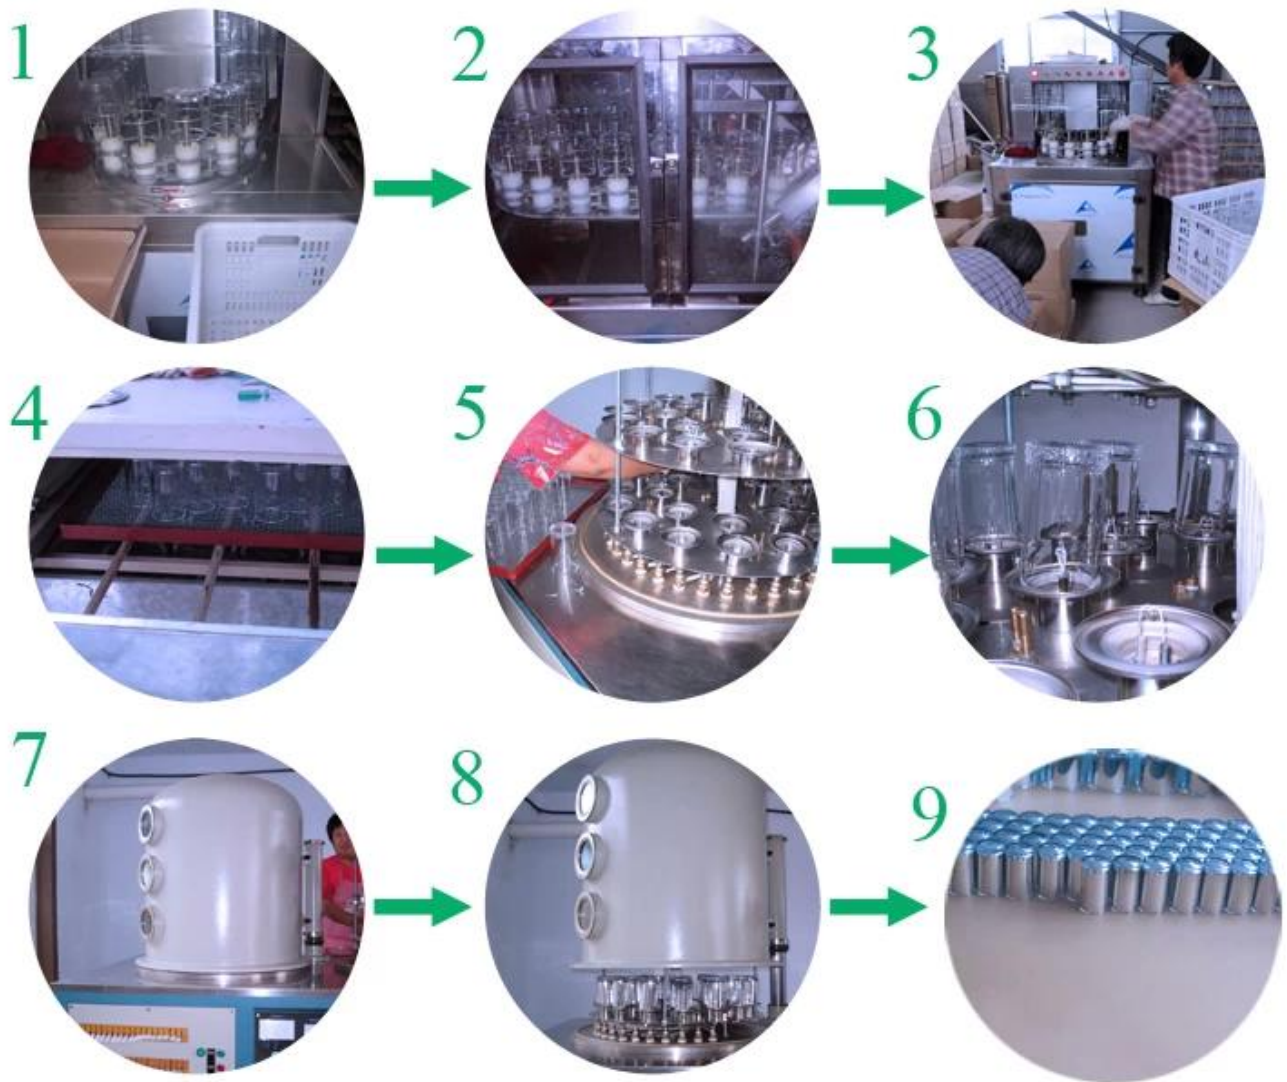

Spray colour