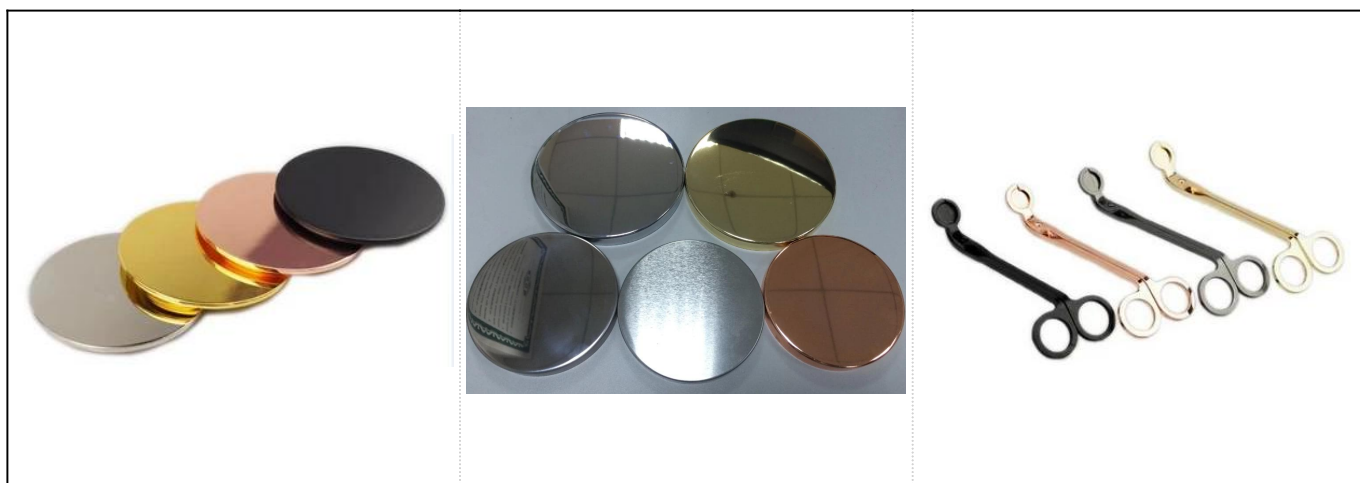

Accesorios de tapas de velas: