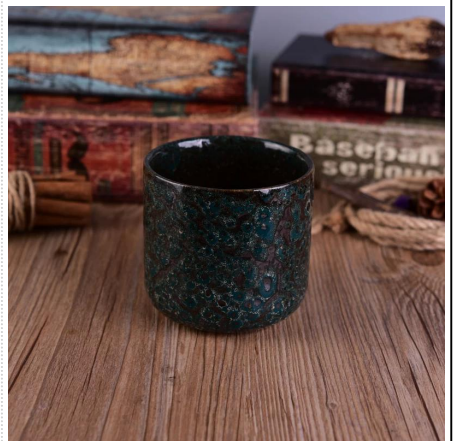

## Produktnutzung

1. Vervollkommen Sie für Hochzeitsdekoration, Hauptdekoration, Partei, Bankett ect,
2. Perfekt als wunderschönes Herzstück für eine Veranstaltung
3. Es kann Ihre Innen-und Außenbereich mit diesem zarten Rosette-Glas dekorieren [Kerzenhalter](#).
4. Es ist ein wunderbares Geschenk als Housewarming und andere Ereignisse.

More Product Pictures