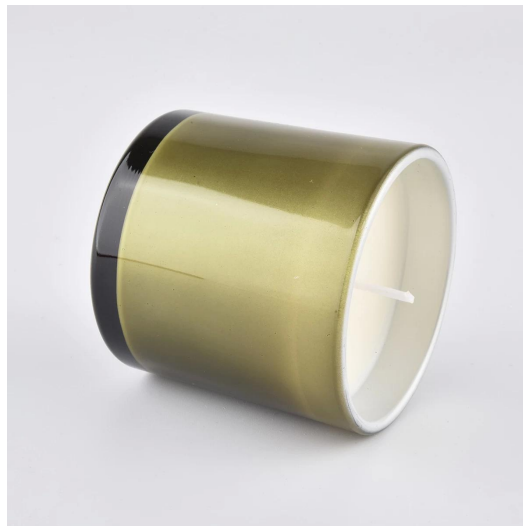

Dank des flexiblen Formats kann Ihr Markt schnell wachsen

SG-568

Oberer Durchmesser: 68 mm

Unterer Durchmesser: 65 mm

Höhe: 68mm

Gewicht: 210 g

Fassungsvermögen: 210 ml

Moq: 3000 stück