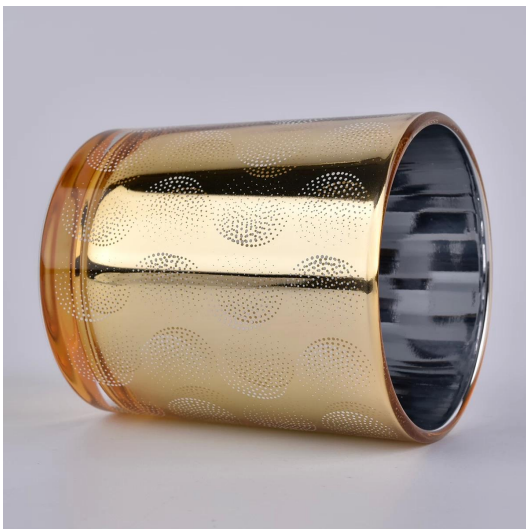

Dank des flexiblen Formats kann Ihr Markt schnell wachsen

Artikel-Nr .: SG88100-S
Oberer Durchmesser: 88 mm
Bodendurchmesser: 80mm
Höhe: 100mm
Gewicht: 325 g
Kapazität: 410ml
Moq: 3000 stück
Sonderanfertigungen und verschiedene Größen erhältlich

Mit unserer starken Unterstützung wachsen unsere Kunden schnell, von kleinen Labors bis hin zu Branchenführern.