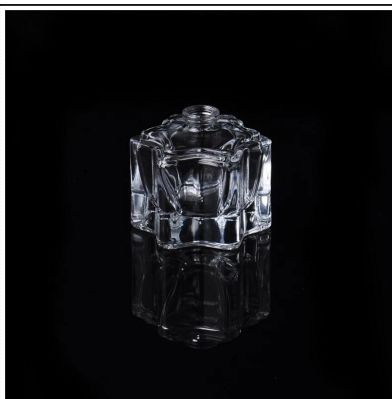

Similar Products Link