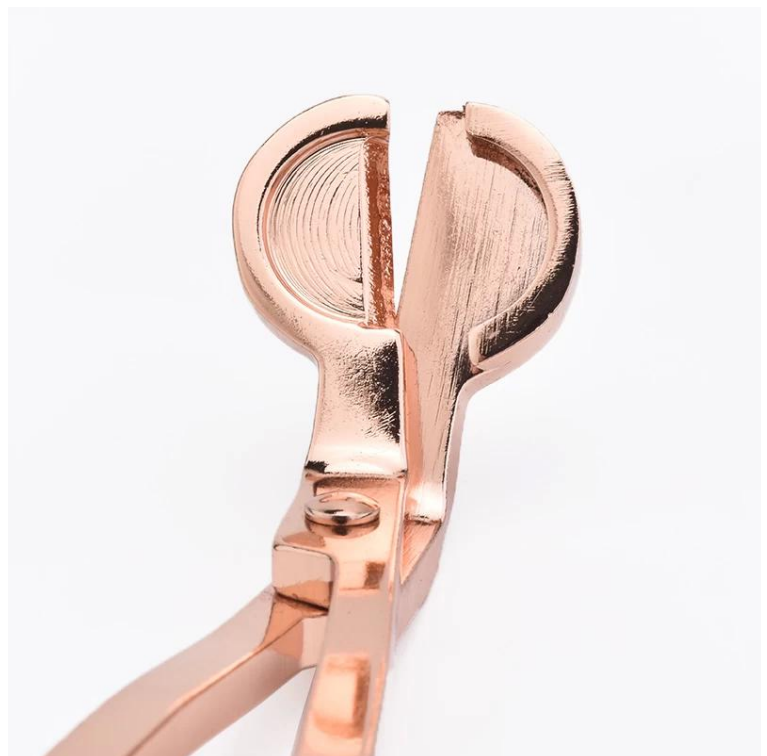

Dank des flexiblen Größendesigns kann Ihr Markt schnell wachsen

Artikel-Nr.: SGXT19052904
Durchmesser: 180 mm
Höhe: 72,6 mm
Gewicht: 86 g
MOQ: 5000 Stück

Sonderanfertigungen und verschiedene Größen erhältlich