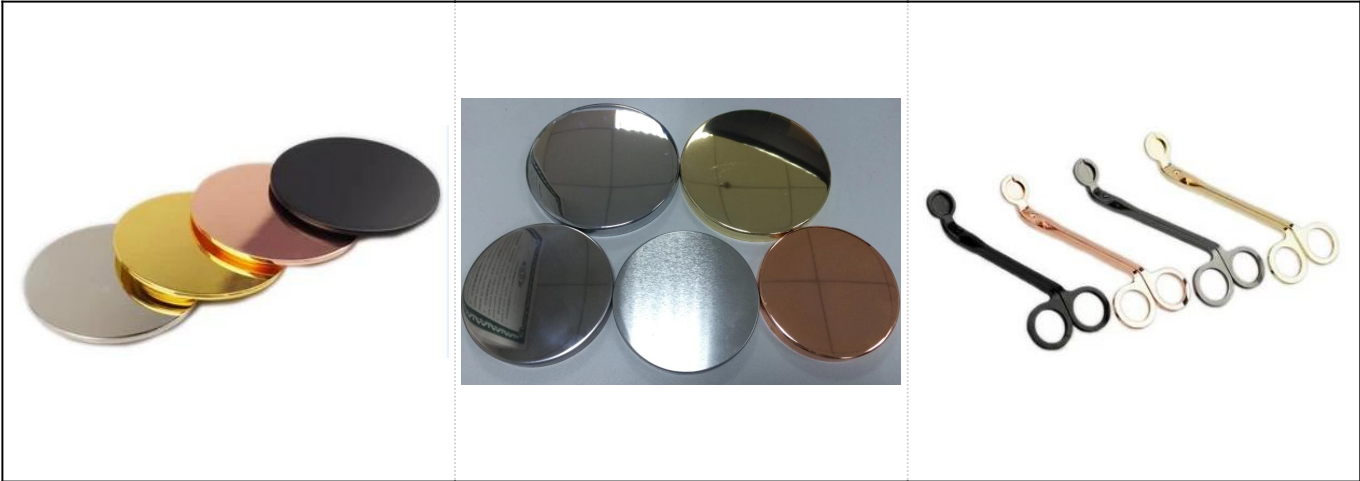

Abgestimmtes Zubehör: