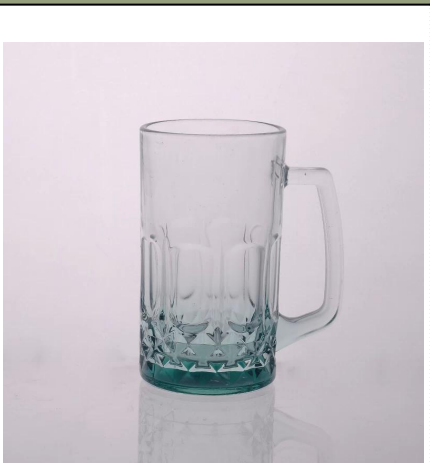

Werbetransparente Glasschale

Product Details

| | | |
|---|---------------------|---|
|  | Itme Nein | SGJD150416019 |
| | Größe | 68 * 45 * 85mm |
| | Kapazität | 145ml |
| | Material | Hight weißem Glas |
| | Kunst | Maschine gedrückt |
| | Sample | 7 Tage |
| | Zahlungsbedingungen | 30% Ablagerung durch T / T im Voraus und die Balance nach zeigen, Kopie der L / C |
| | Bescheinigung | Food Safe, Geschirrspüler Test, FDA, LFGB |
| | Für Ihre Wahl | <ol style="list-style-type: none">1. Jede Logo-Druck auf Glaskörper2. Jede Farbe lackiert, matt, Galvanik, logo Laser für das Finish3. Spezialverpackung wie Schrumpffolie, Farbe Geschenk-Box, White-Box etc4. jeder Form, Größe entsprechen Ihren Bedarf |
| | | |

More Product Pictures

Similar Products Link

geprägt Bierbecher

18 Unzen Glas-Bierkrug

Glasmilchschale mit Bild

Office & Sample Room

Factory Show

Die Merkmale des Monats mundgeblasenem Glas