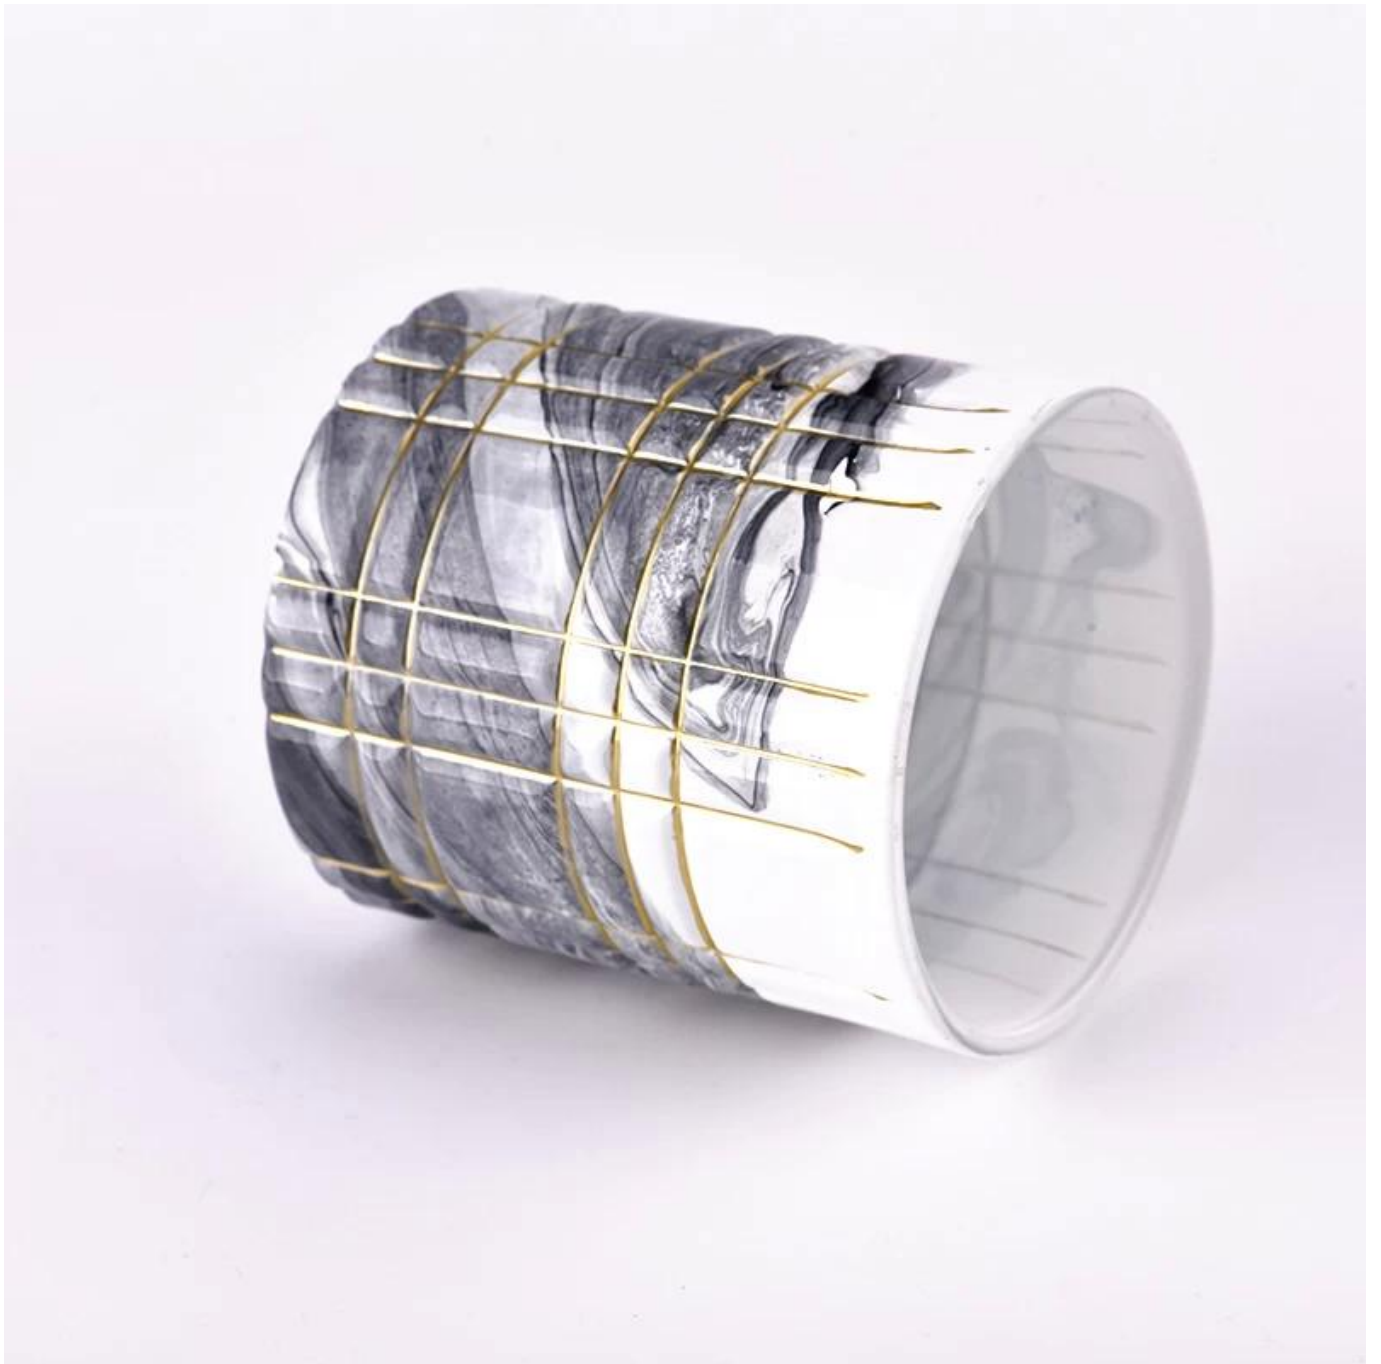

Warum Sunny wählen?

Produktname	Neues Muster Glaskerzenglas für Wohnkultur Großhandel
-------------	--

Probe Zeit	1. 5 Tage, wenn es Glasform und Größe gibt 2. 15 Tage, wenn Sie neue Formen und Größen Glas benötigen
Messen	Artikel: SgtC22111002 Oberes Durchmesser: 79 mm Unterer Durchmesser: 76 mm Höhe: 86 mm Gewicht: 278g Kapazität: 280 ml
Verpackung	Normale Verpackung, individuelle Geschenkbox, PVC -Box, Fensterbox, Farbbox, weiße Box usw.
Lieferung Zeit	Innerhalb von 35 Tagen nach der Probe und Bestellung bestätigt
Zahlung Begriff	30% Einzahlung durch T/T im Voraus und den Restbetrag gegen die Kopie von b/l
Sendung	Auf See, auf Luft, nach Express und Ihrem Versandvertreter ist akzeptabel
Nutzungsanlass	Wohnkultur, Hochzeitsdekoration, Hochzeitsbevorzugungen, Dekorationsverbesserung