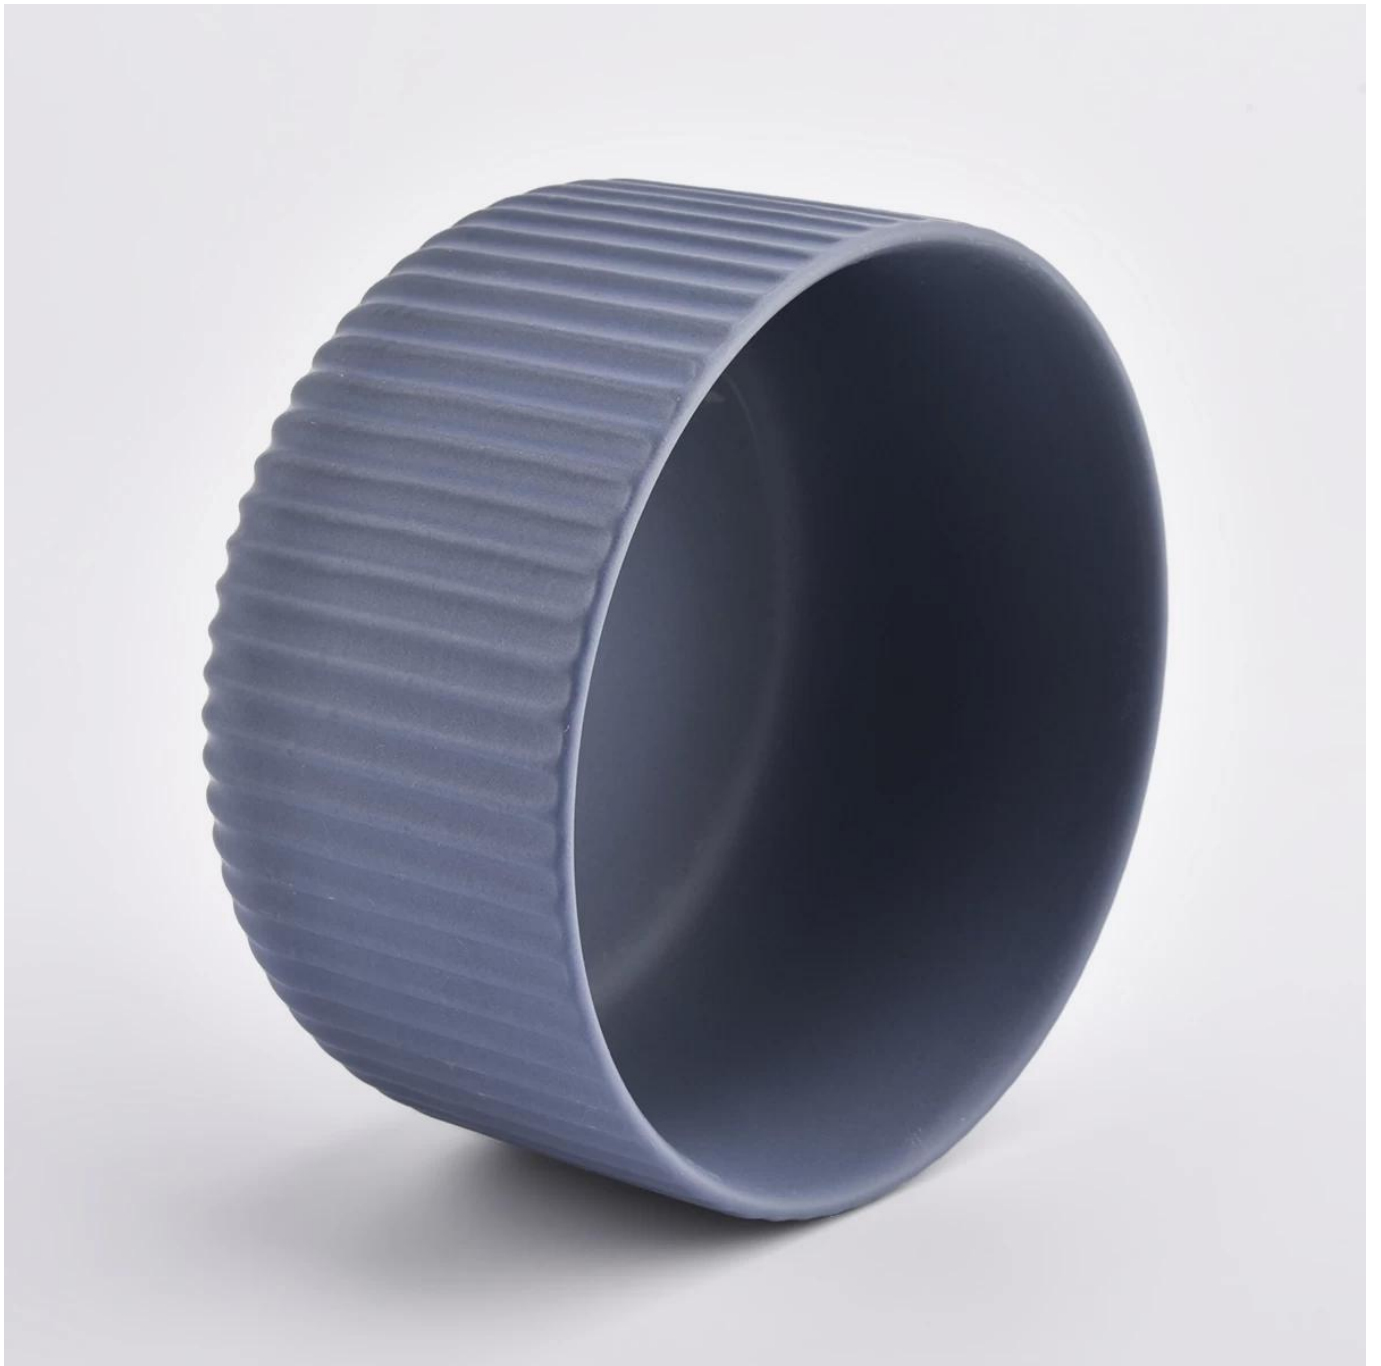

## Mattblauer Keramikkerzenbehälter mit Linien

#### Product Details

Produktname	Mattblauer Keramikkerzenbehälter mit Linien
Artikel	SGMK21032206.

Schneide es	Top Dia: 115 mm Bottom Dia: 85 mm Höhe: 65 mm Gewicht: 322 g Kapazität: 440 ml
Kapazität	Kerzenhalter von verschiedenen Größen etc. Es ist verfügbar
Abtastzeit.	1,5 Tage, wenn die Form und Größe der Produkte vorhanden sind 2,15 Tage, wenn Sie eine neue Form und Größe der Produkte benötigen
Paket	Regelmäßige Sicherheitsverpackung 24 Stück / 36 Stück / 48 Stück usw. für den Exportkarton mit Eierniver
Moq.	3000pcs.
Lieferzeit	Innerhalb von 55 Tagen der Auftragsbestätigung
Zahlungsbedingungen	30% Anzahlung von t / t im Voraus, der Restbetrag nach der Kopie von B / L
Produkteigenschaften	<ol style="list-style-type: none"> <li>1. Hohe Qualität und wettbewerbsfähige Preise</li> <li>2. ASTM-Test</li> <li>3. ökologisch</li> <li>4. Es ist weit verbreitet an Hochzeiten, Partys, Zuhause, Bars usw.</li> <li>5. Keramischer Connerer mit Transmutationsdekoration</li> </ol>