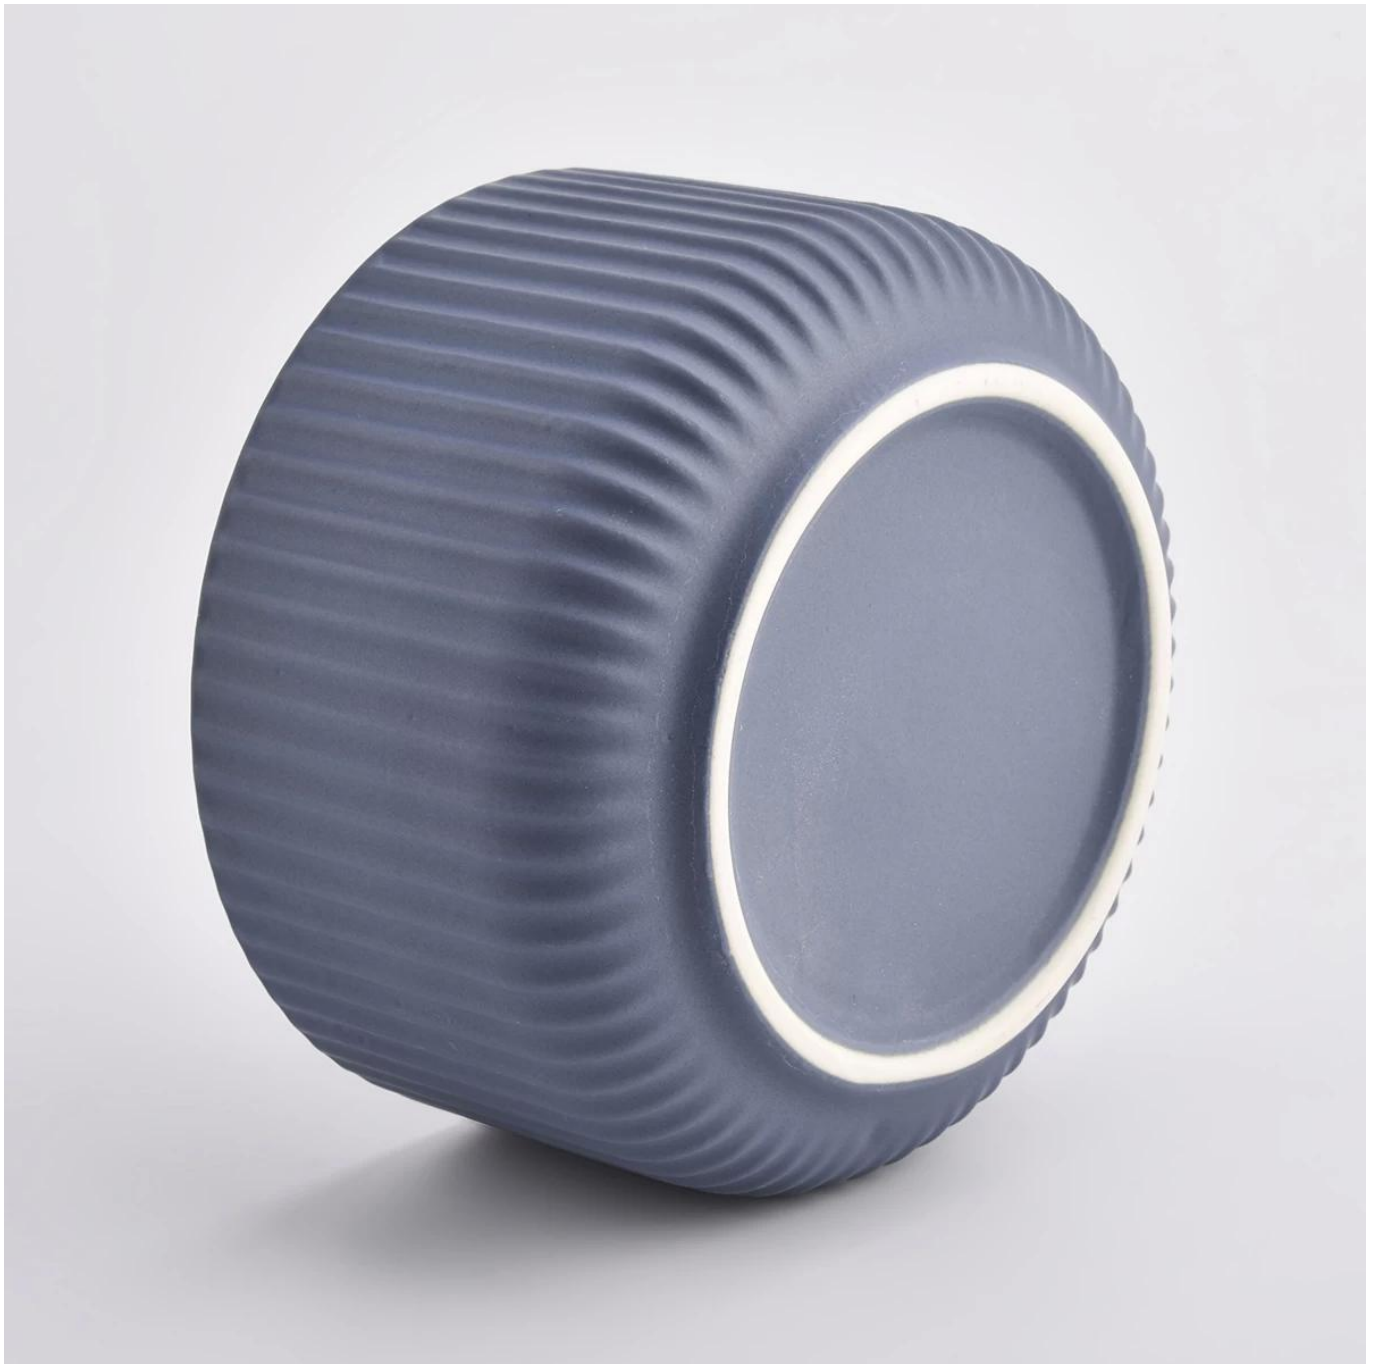

## Mattblauer Keramikkerzenbehälter mit Linien

#### Product Details

Produktname	Mattblauer Keramikkerzenbehälter mit Linien
Artikel	SGMK21032206.

Schneide es	Top Dia: 115 mm Bottom Dia: 85 mm Höhe: 65 mm Gewicht: 322 g Kapazität: 440 ml
Kapazität	Kerzenhalter von verschiedenen Größen etc. Es ist verfügbar
Abtastzeit.	1,5 Tage, wenn die Form und Größe der Produkte vorhanden sind 2,15 Tage, wenn Sie eine neue Form und Größe der Produkte benötigen
Paket	Regelmäßige Sicherheitsverpackung 24 Stück / 36 Stück / 48 Stück usw. für den Exportkarton mit Eierniver
Moq.	3000pcs.
Lieferzeit	Innerhalb von 55 Tagen der Auftragsbestätigung
Zahlungsbedingungen	30% Anzahlung von t / t im Voraus, der Restbetrag nach der Kopie von B / L
Produkteigenschaften	<ol style="list-style-type: none"> <li>1. Hohe Qualität und wettbewerbsfähige Preise</li> <li>2. ASTM-Test</li> <li>3. ökologisch</li> <li>4. Es ist weit verbreitet an Hochzeiten, Partys, Zuhause, Bars usw.</li> <li>5. Keramischer Connerer mit Transmutationsdekoration</li> </ol>